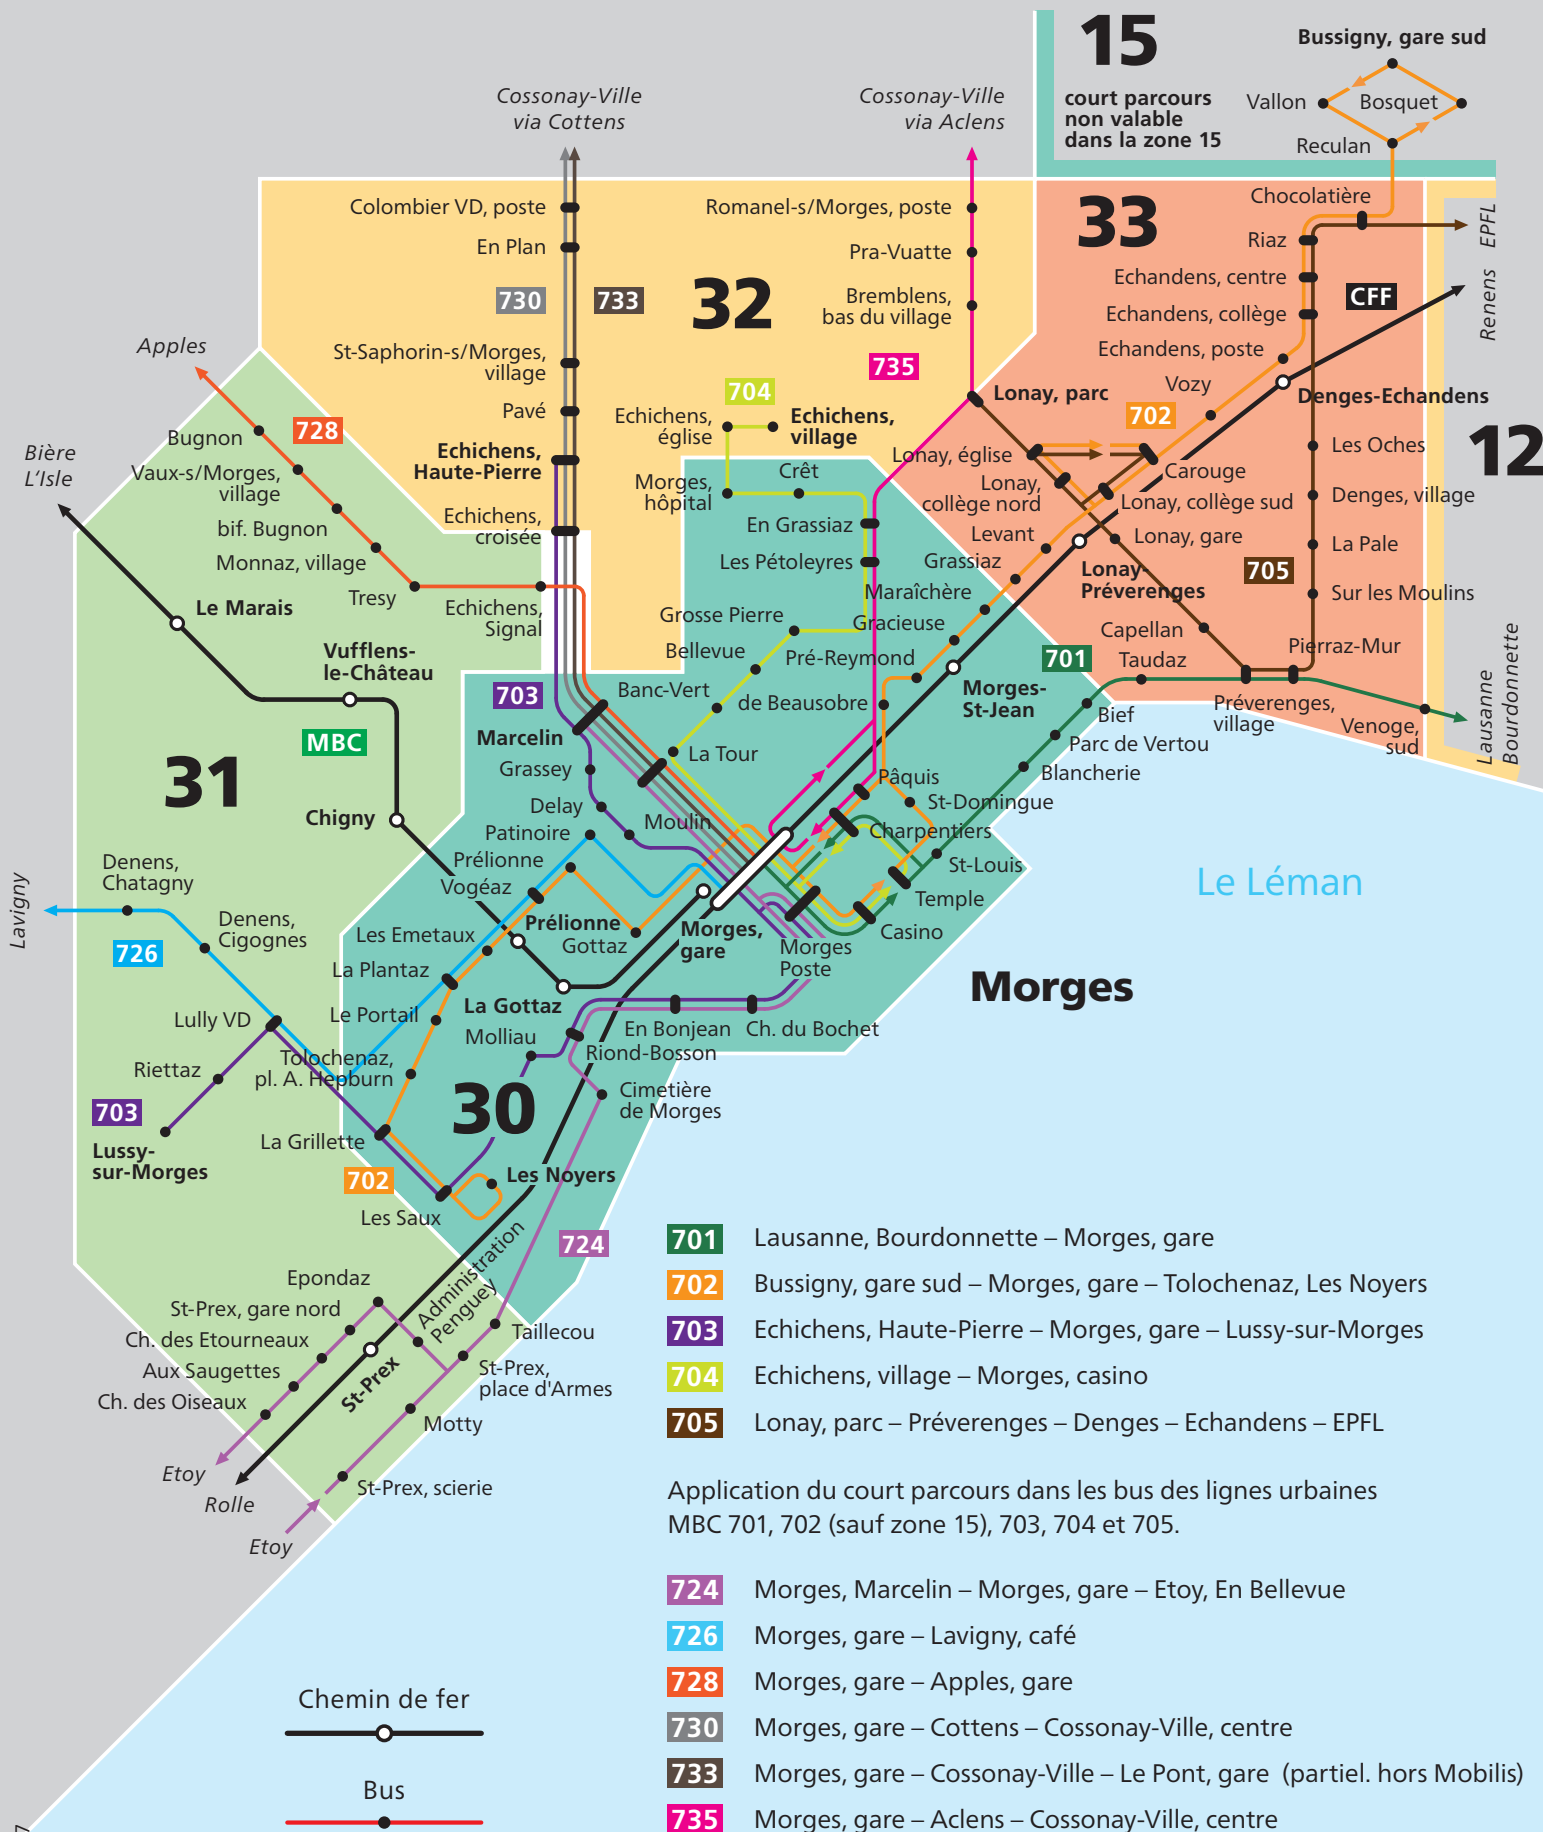

# Plan de zones tarifaires

**15**  
court parcours  
non valable  
dans la zone 15

**33**  
CFF

**12**

- 701** Lausanne, Bourdonnette – Morges, gare
- 702** Bussigny, gare sud – Morges, gare – Tolochenaz, Les Noyers
- 703** Echichens, Haute-Pierre – Morges, gare – Lussy-sur-Morges
- 704** Echichens, village – Morges, casino
- 705** Lonay, parc – Préverenges – Denges – Echandens – EPFL

Application du court parcours dans les bus des lignes urbaines MBC 701, 702 (sauf zone 15), 703, 704 et 705.

- 724** Morges, Marcelin – Morges, gare – Etoy, En Bellevue
- 726** Morges, gare – Lavigny, café
- 728** Morges, gare – Apples, gare
- 730** Morges, gare – Cottens – Cossonay-Ville, centre
- 733** Morges, gare – Cossonay-Ville – Le Pont, gare (partiel. hors Mobilis)
- 735** Morges, gare – Aclens – Cossonay-Ville, centre