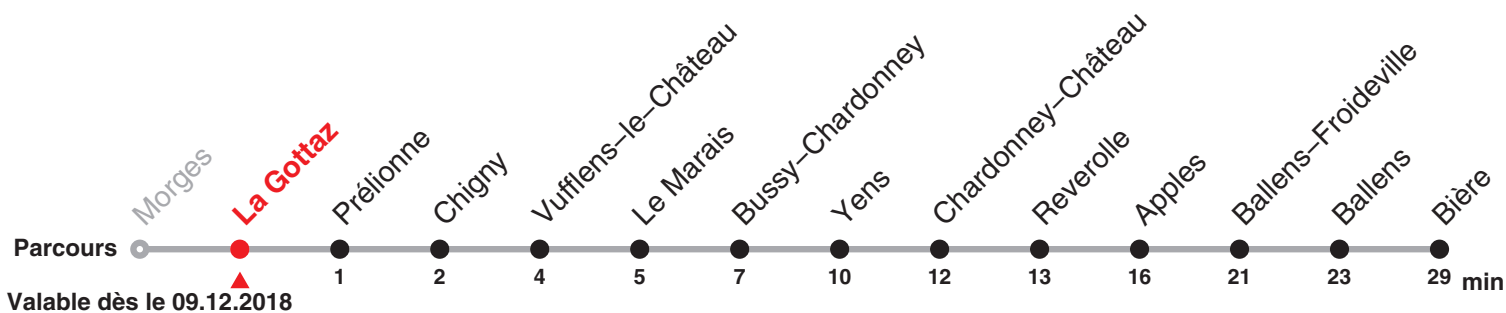

156 Direction: Bière

Heure	Lundi–Vendredi	Samedi et 26.12.	Dimanche et fêtes générales	Heure
6	12 42	12 42		6
7	12 42	12 42	12	7
8	12 42	12 42	12	8
9	12	12	12	9
10	12	12	12	10
11	12 42	12	12	11
12	12 42	12	12	12
13	12	12	12	13
14	12	12	12	14
15	12	12	12	15
16	12 42	12	12	16
17	12 42	12	12	17
18	12 42	12	12	18
19	12 42	12	12	19
20	12 42	12	12	20
21	12	12	12	21
22	17 12c	12	17 12d	22
23	12	12	12	23
24	12	12	12	24
1	17b	17a		1

Renseignements

a : samedi sauf fêtes et avec supplément Pyjama

b : uniquement le vendredi et avec supplément Pyjama

c : uniquement le vendredi. Puis du lundi au vendredi dès le 01 sept. 2019

d : dès le 01 sept.2019

Fêtes:

25 décembre 18, 01 et 02 janvier, 19 et 22 avril, 30 mai, 10 juin, 01 août et 16 septembre