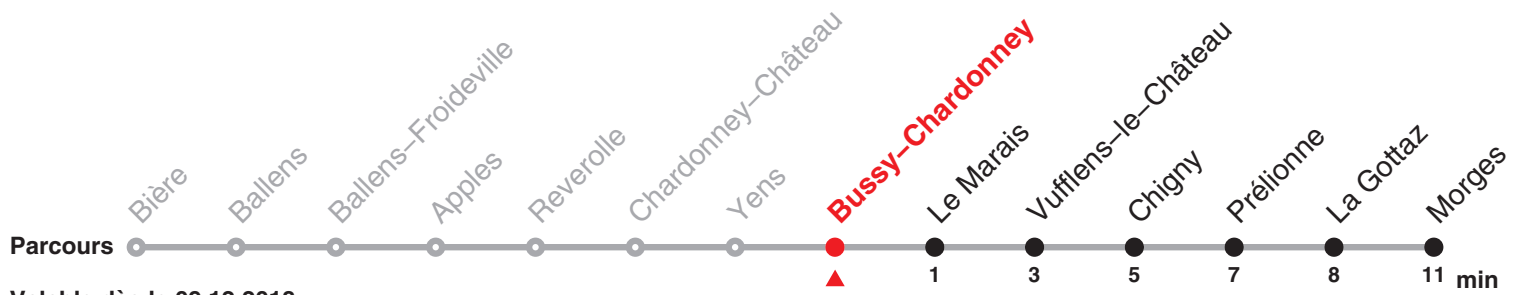

156 Direction: Morges

Heure	Lundi–Vendredi	Samedi et 26.12.	Dimanche et fêtes générales	Heure
5	38	38		5
6	08 38	08 38	38	6
7	08 38	08 38	38	7
8	08 38	08 38	38	8
9	38	38	38	9
10	38	38	38	10
11	08 38	38	38	11
12	08 38	38	38	12
13	38	38	38	13
14	38	38	38	14
15	38	38	38	15
16	08 38	38	38	16
17	08 38	38	38	17
18	08 38	38	38	18
19	08 38	38	38	19
20	08 38	38	38	20
21	38	38	38	21
22	38	38	38	22
23	38	38	38	23
24	38a	38b		24

Renseignements

a : uniquement le vendredi

b : samedi sauf fêtes

Fêtes:

25 décembre 18, 01 et 02 janvier, 19 et 22 avril, 30 mai, 10 juin, 01 août et 16 septembre