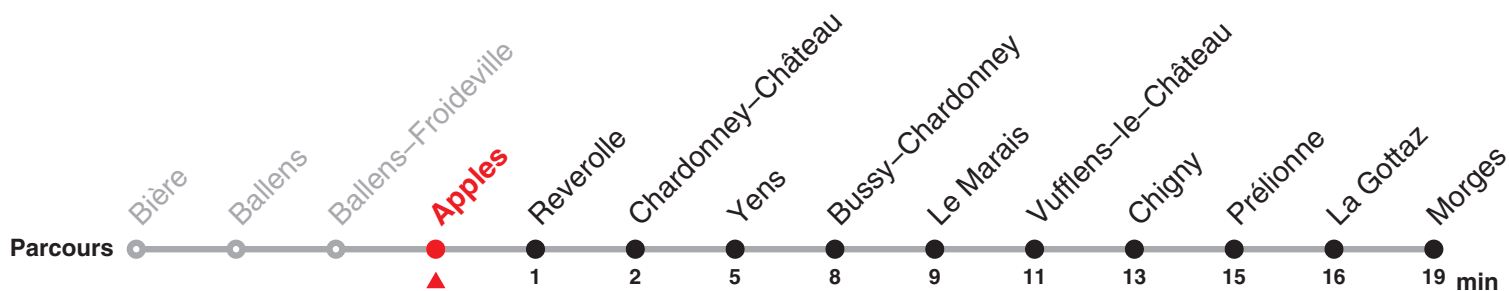

156 Direction: Morges

Heure	Lundi-Vendredi	Samedi et 26.12.	Dimanche et fêtes générales	Heure
5	30	30		5
6	00 30	00 30	30	6
7	00 30	00 30	30	7
8	00 30	00 30	30	8
9	30	30	30	9
10	30	30	30	10
11	00 30	30	30	11
12	00 30	30	30	12
13	30	30	30	13
14	30	30	30	14
15	30	30	30	15
16	00 30	30	30	16
17	00 30	30	30	17
18	00 30	30	30	18
19	00 30	30	30	19
20	00 30	30	30	20
21	30	30	30	21
22	30	30	30	22
23	30	30	30	23
24	30a	30b		24

Renseignements

a : uniquement le vendredi

b : samedi sauf fêtes

Fêtes:

25 décembre 18, 01 et 02 janvier, 19 et 22 avril, 30 mai, 10 juin, 01 août et 16 septembre