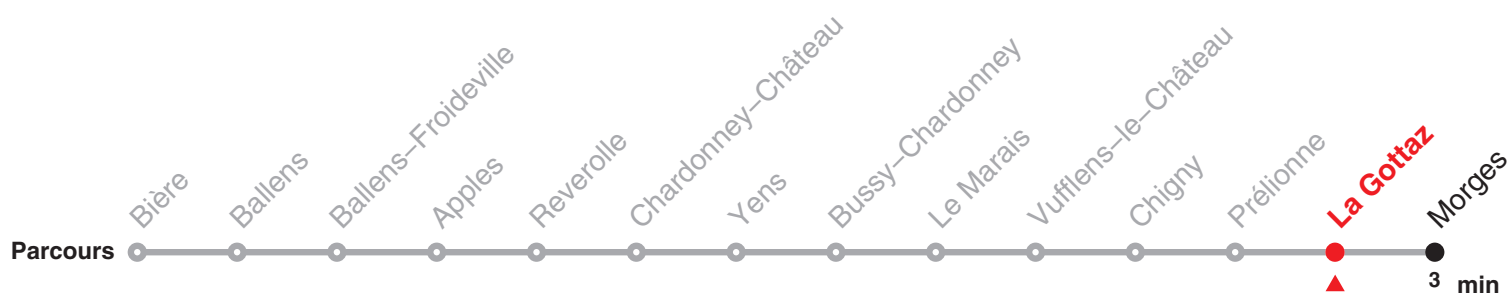

156 Direction: Morges

Heure	Lundi–Vendredi	Samedi et 26.12.	Dimanche et fêtes générales	Heure
5	46	46		5
6	16 46	16 46	46	6
7	16 46	16 46	46	7
8	16 46	16 46	46	8
9	46	46	46	9
10	46	46	46	10
11	16 46	46	46	11
12	16 46	46	46	12
13	46	46	46	13
14	46	46	46	14
15	46	46	46	15
16	16 46	46	46	16
17	16 46	46	46	17
18	16 46	46	46	18
19	16 46	46	46	19
20	16 46	46	46	20
21	46	46	46	21
22	46	46	46	22
23	46	46	46	23
24	46a	46b		24

Renseignements

a : uniquement le vendredi

b : samedi sauf fêtes

Fêtes:

25 décembre 18, 01 et 02 janvier, 19 et 22 avril, 30 mai, 10 juin, 01 août et 16 septembre