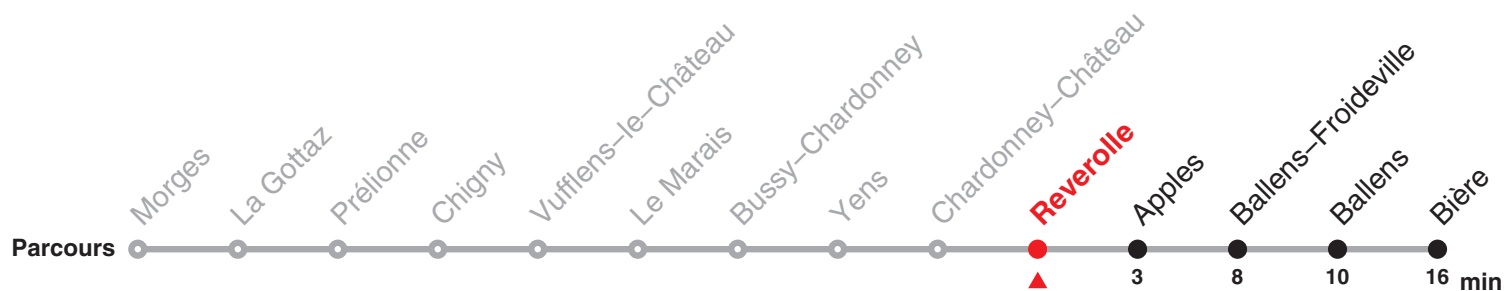

156 Direction: Bière

Heure	Lundi–Vendredi	Samedi et 26.12.	Dimanche et fêtes générales	Heure
6	25 55	25 55		6
7	25 55	25 55	25	7
8	25 55	25 55	25	8
9	25	25	25	9
10	25	25	25	10
11	25 55	25	25	11
12	25 55	25	25	12
13	25	25	25	13
14	25	25	25	14
15	25	25	25	15
16	25 55	25	25	16
17	25 55	25	25	17
18	25 55	25	25	18
19	25 55	25	25	19
20	25 55	25	25	20
21	25	25	25	21
22	30 25c	25	30 25d	22
23	25	25	25	23
24	25	25	25	24
1	30b	30a		1

Renseignements

a : samedi sauf fêtes et avec supplément Pyjama

b : uniquement le vendredi et avec supplément Pyjama

c : uniquement le vendredi. Puis du lundi au vendredi dès le 01 sept. 2019

d : dès le 01 sept.2019

Fêtes:

25 décembre 18, 01 et 02 janvier, 19 et 22 avril, 30 mai, 10 juin, 01 août et 16 septembre