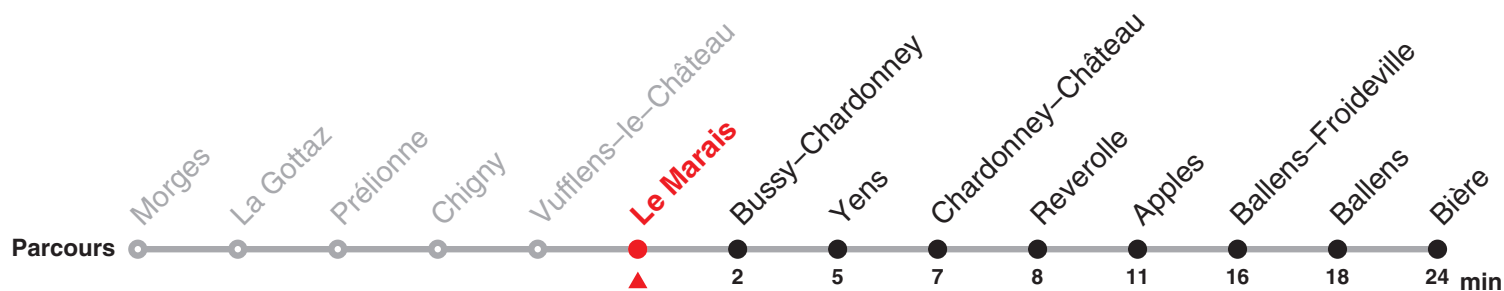

156 Direction: Bière

Heure	Lundi–Vendredi	Samedi et 26.12.	Dimanche et fêtes générales	Heure
6	17 47	17 47		6
7	17 47	17 47	17	7
8	17 47	17 47	17	8
9	17	17	17	9
10	17	17	17	10
11	17 47	17	17	11
12	17 47	17	17	12
13	17	17	17	13
14	17	17	17	14
15	17	17	17	15
16	17 47	17	17	16
17	17 47	17	17	17
18	17 47	17	17	18
19	17 47	17	17	19
20	17 47	17	17	20
21	17	17	17	21
22	22 17c	17	22 17d	22
23	17		17	23
24	17	17	17	24
1	22b	22a		1

Renseignements

a : samedi sauf fêtes et avec supplément Pyjama

b : uniquement le vendredi et avec supplément Pyjama

c : uniquement le vendredi. Puis du lundi au vendredi dès le 01 sept. 2019

d : dès le 01 sept.2019

Fêtes:

25 décembre 18, 01 et 02 janvier, 19 et 22 avril, 30 mai, 10 juin, 01 août et 16 septembre