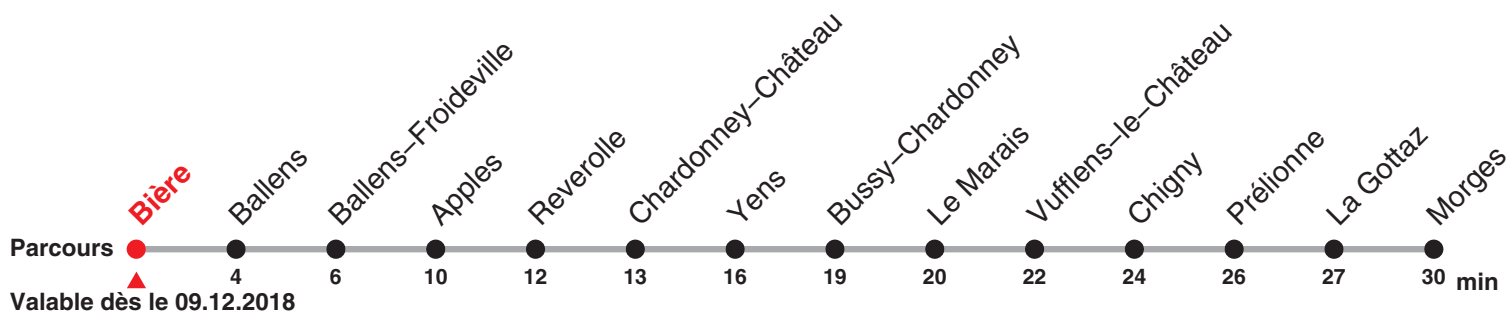

# 156 Direction: Morges

Heure	Lundi–Vendredi	Samedi et 26.12.	Dimanche et fêtes générales	Heure
5	19 49	19 49		5
6	19 49	19 49	19	6
7	19 49	19 49	19	7
8	19	19	19	8
9	19	19	19	9
10	19 49	19	19	10
11	19 49	19	19	11
12	19	19	19	12
13	19	19	19	13
14	19	19	19	14
15	19 49	19	19	15
16	19 49	19	19	16
17	19 49	19	19	17
18	19 49	19	19	18
19	19 49	19	19	19
20	19	19	19	20
21	19	19	19	21
22	19	19	19	22
23	19	19	19	23
24	19a	19b		24