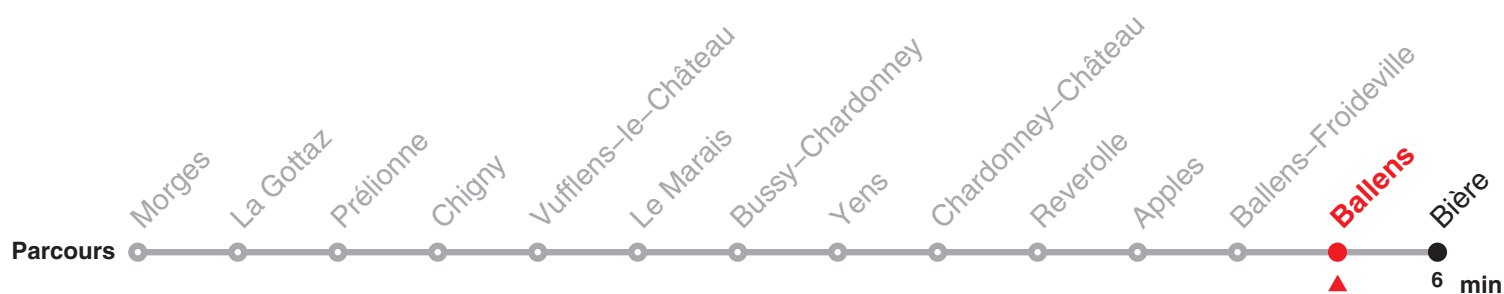

156 Direction: Bière

Valable dès le 09.12.2018

Heure	Lundi-Vendredi	Samedi et 26.12.	Dimanche et fêtes générales	Heure
6	35	35		6
7	05 35	05 35	35	7
8	05 35	05 35	35	8
9	05 35	05 35	35	9
10	35	35	35	10
11	35	35	35	11
12	05 35	35	35	12
13	05 35	35	35	13
14	35	35	35	14
15	35	35	35	15
16	35	35	35	16
17	05 35	35	35	17
18	05 35	35	35	18
19	05 35	35	35	19
20	05 35	35	35	20
21	05 35	35	35	21
22	40 35c	35	40 35d	22
23	35	35	35	23
24	35	35	35	24
1	39b	39a		1

Renseignements

a : samedi sauf fêtes et avec supplément Pyjama

b : uniquement le vendredi et avec supplément Pyjama

c : uniquement le vendredi. Puis du lundi au vendredi dès le 01 sept. 2019

d : dès le 01 sept.2019

Fêtes:

25 décembre 18, 01 et 02 janvier, 19 et 22 avril, 30 mai, 10 juin, 01 août et 16 septembre