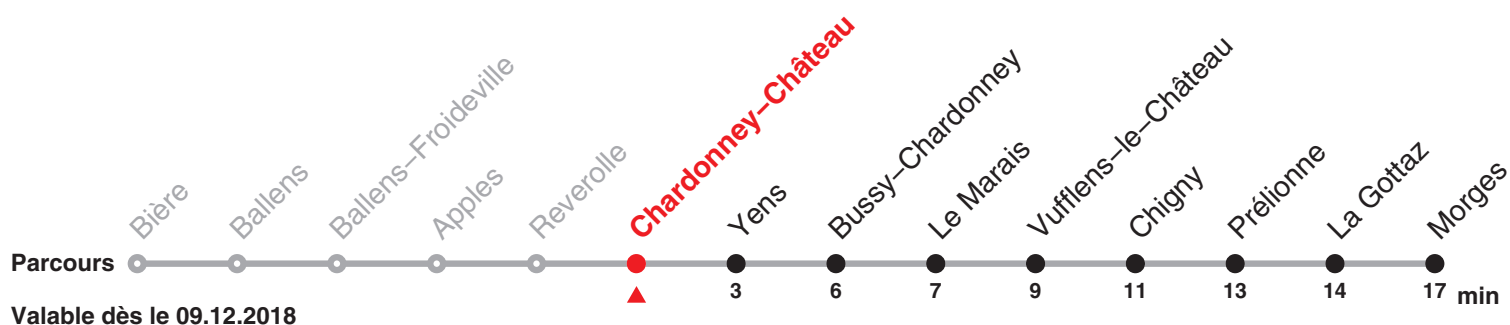

156 Direction: Morges

Heure	Lundi–Vendredi	Samedi et 26.12.	Dimanche et fêtes générales	Heure
5	32	32		5
6	02 32	02 32	32	6
7	02 32	02 32	32	7
8	02 32	02 32	32	8
9	32	32	32	9
10	32	32	32	10
11	02 32	32	32	11
12	02 32	32	32	12
13	32	32	32	13
14	32	32	32	14
15	32	32	32	15
16	02 32	32	32	16
17	02 32	32	32	17
18	02 32	32	32	18
19	02 32	32	32	19
20	02 32	32	32	20
21	32	32	32	21
22	32	32	32	22
23	32	32	32	23
24	32a	32b		24

Renseignements

a: uniquement le vendredi

b: samedi sauf fêtes

Fêtes:

25 décembre 18, 01 et 02 janvier, 19 et 22 avril, 30 mai, 10 juin, 01 août et 16 septembre