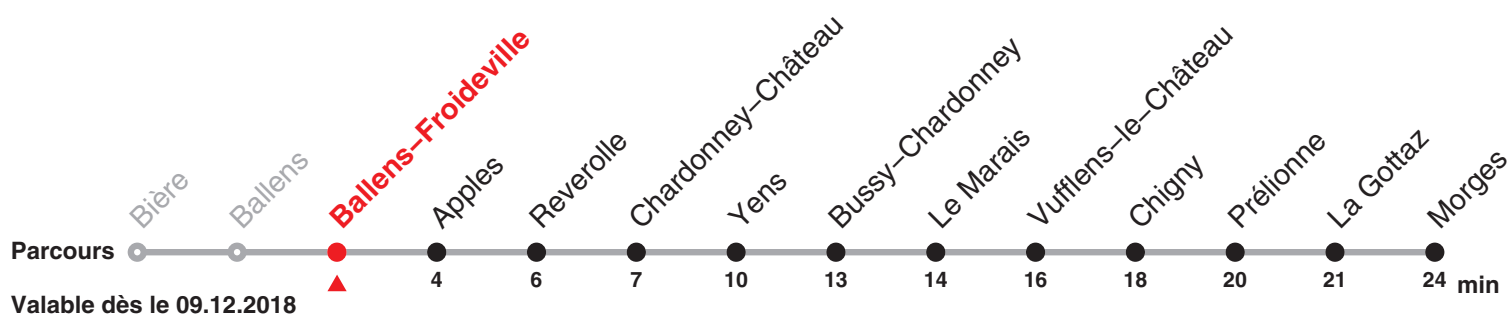

156 Direction: Morges

Heure	Lundi–Vendredi	Samedi et 26.12.	Dimanche et fêtes générales	Heure
5	25 55	25 55		5
6	25 55	25 55	25	6
7	25 55	25 55	25	7
8	25	25	25	8
9	25	25	25	9
10	25 55	25	25	10
11	25 55	25	25	11
12	25	25	25	12
13	25	25	25	13
14	25	25	25	14
15	25 55	25	25	15
16	25 55	25	25	16
17	25 55	25	25	17
18	25 55	25	25	18
19	25 55	25	25	19
20	25	25	25	20
21	25	25	25	21
22	25	25	25	22
23	25	25	25	23
24	25a	25b		24

Renseignements

a : uniquement le vendredi

b : samedi sauf fêtes

Fêtes:

25 décembre 18, 01 et 02 janvier, 19 et 22 avril, 30 mai, 10 juin, 01 août et 16 septembre