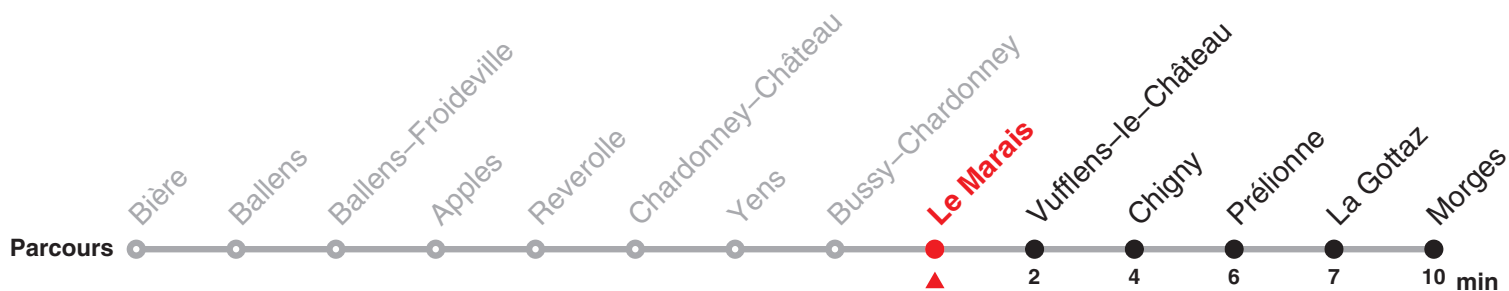

156 Direction: Morges

Heure	Lundi–Vendredi	Samedi et 26.12.	Dimanche et fêtes générales	Heure
5	39	39		5
6	09 39	09 39	39	6
7	09 39	09 39	39	7
8	09 39	09 39	39	8
9	39	39	39	9
10	39	39	39	10
11	09 39	39	39	11
12	09 39	39	39	12
13	39	39	39	13
14	39	39	39	14
15	39	39	39	15
16	09 39	39	39	16
17	09 39	39	39	17
18	09 39	39	39	18
19	09 39	39	39	19
20	09 39	39	39	20
21	39	39	39	21
22	39	39	39	22
23	39	39	39	23
24	39a	39b		24

Renseignements

a : uniquement le vendredi

b : samedi sauf fêtes

Fêtes:

25 décembre 18, 01 et 02 janvier, 19 et 22 avril, 30 mai, 10 juin, 01 août et 16 septembre