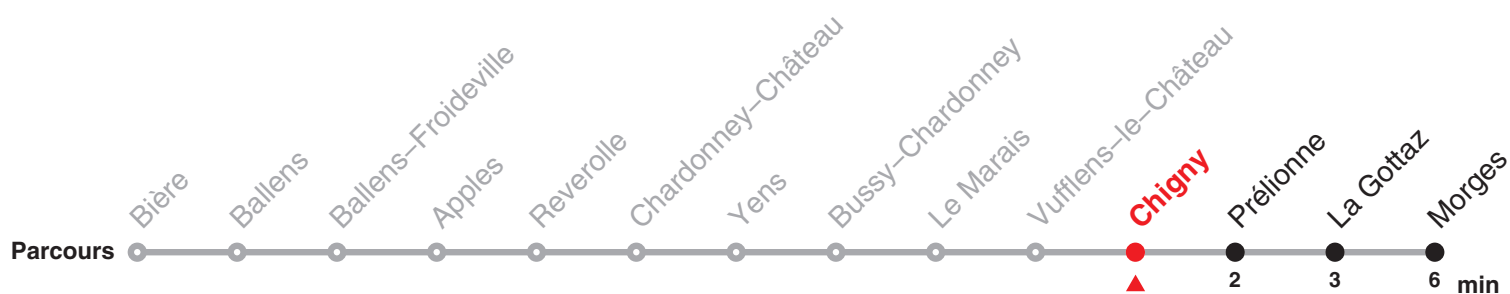

156 Direction: Morges

Heure	Lundi–Vendredi	Samedi et 26.12.	Dimanche et fêtes générales	Heure
5	43	43		5
6	13 43	13 43	43	6
7	13 43	13 43	43	7
8	13 43	13 43	43	8
9	43	43	43	9
10	43	43	43	10
11	13 43	43	43	11
12	13 43	43	43	12
13	43	43	43	13
14	43	43	43	14
15	43	43	43	15
16	13 43	43	43	16
17	13 43	43	43	17
18	13 43	43	43	18
19	13 43	43	43	19
20	13 43	43	43	20
21	43	43	43	21
22	43	43	43	22
23	43	43	43	23
24	43a	43b		24

Renseignements

a : uniquement le vendredi

b : samedi sauf fêtes

Fêtes:

25 décembre 18, 01 et 02 janvier, 19 et 22 avril, 30 mai, 10 juin, 01 août et 16 septembre