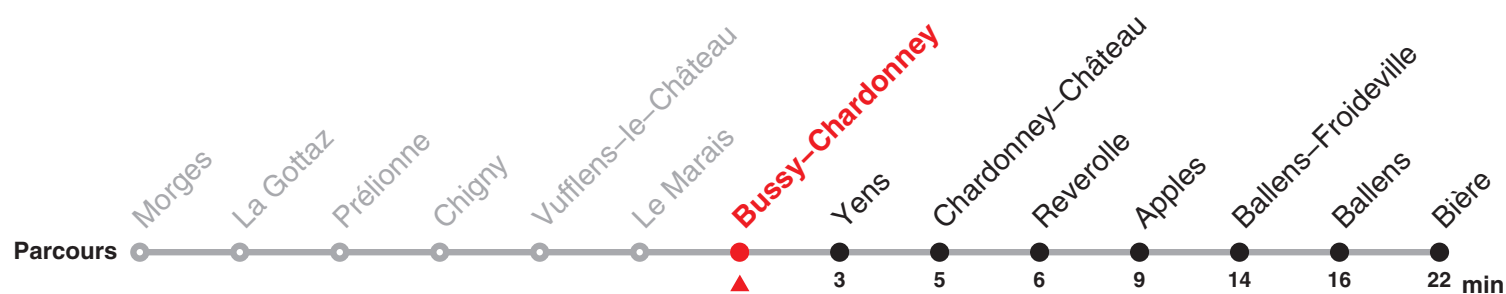

156 Direction: Bière

Valable dès le 09.12.2018

Heure	Lundi–Vendredi	Samedi et 26.12.	Dimanche et fêtes générales	Heure
6	19 49	19 49		6
7	19 49	19 49	19	7
8	19 49	19 49	19	8
9	19	19	19	9
10	19	19	19	10
11	19 49	19	19	11
12	19 49	19	19	12
13	19	19	19	13
14	19	19	19	14
15	19	19	19	15
16	19 49	19	19	16
17	19 49	19	19	17
18	19 49	19	19	18
19	19 49	19	19	19
20	19 49	19	19	20
21	19	19	19	21
22	24 19d	19	24 19e	22
23	19	19	19	23
24	19	19	19	24
1	24b	24a		1

Renseignements

a : samedi sauf fêtes et avec supplément Pyjama

b : uniquement le vendredi et avec supplément Pyjama

c : uniquement le vendredi. Puis du lundi au vendredi dès le 01 sept. 2019

d : dès le 01 sept.2019

Fêtes:

25 décembre 18, 01 et 02 janvier, 19 et 22 avril, 30 mai, 10 juin, 01 août et 16 septembre