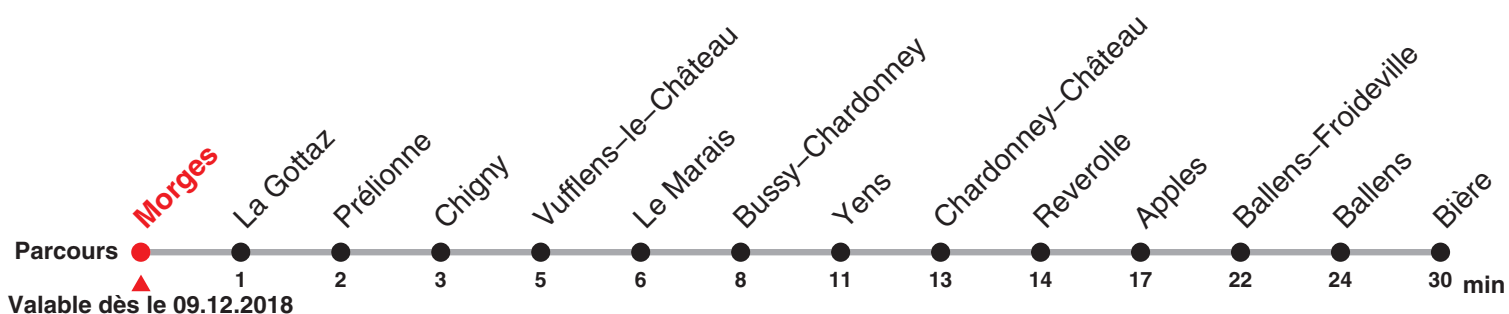

# 156 Direction: Bière

Heure	Lundi–Vendredi	Samedi et 26.12.	Dimanche et fêtes générales	Heure
6	11 41	11 41		6
7	11 41	11 41	11	7
8	11 41	11 41	11	8
9	11	11	11	9
10	11	11	11	10
11	11 41	11	11	11
12	11 41	11	11	12
13	11	11	11	13
14	11	11	11	14
15	11	11	11	15
16	11 41	11	11	16
17	11 41	11	11	17
18	11 41	11	11	18
19	11 41	11	11	19
20	11 41	11	11	20
21	11	11	11	21
22	16 11c	11	16 11d	22
23	11	11	11	23
24	11	11	11	24
1	16b	16a		1