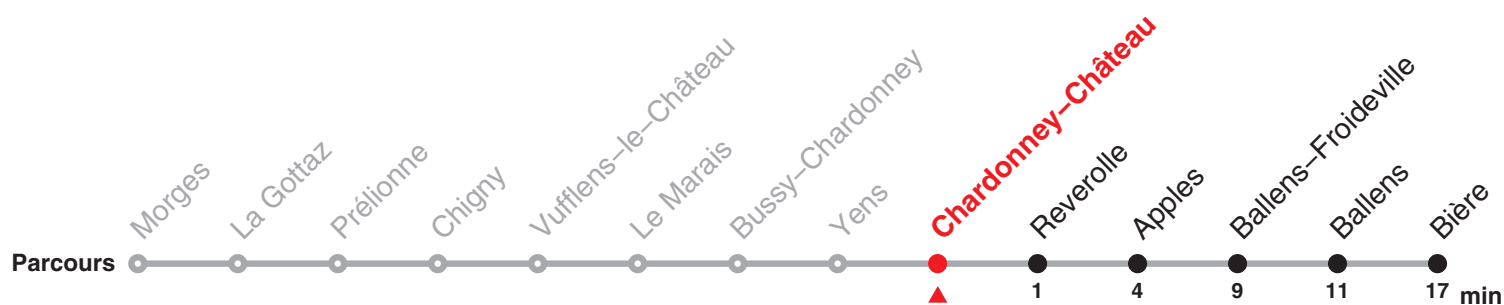

# 156 Direction: Bière

Valable dès le 09.12.2018

Heure	Lundi–Vendredi	Samedi et 26.12.	Dimanche et fêtes générales	Heure
6	22 52	22 52		6
7	22 52	22 52	22	7
8	22 52	22 52	22	8
9	22	22	22	9
10	22	22	22	10
11	22 52	22	22	11
12	22 52	22	22	12
13	22	22	22	13
14	22	22	22	14
15	22	22	22	15
16	22 52	22	22	16
17	22 52	22	22	17
18	22 52	22	22	18
19	22 52	22	22	19
20	22 52	22	22	20
21	22	22	22	21
22	27 22c	22	27 22d	22
23	22	22	22	23
24	22	22	22	24
1	27b	27a		1

# 156 Direction: Bière

Valable dès le 09.12.2018

Heure	Lundi-Vendredi	Samedi et 26.12.	Dimanche et fêtes générales	Heure
6	24 54	24 54		6
7	24 54	24 54	24	7
8	24 54	24 54	24	8
9	24	24	24	9
10	24	24	24	10
11	24 54	24	24	11
12	24 54	24	24	12
13	24	24	24	13
14	24	24	24	14
15	24	24	24	15
16	24 54	24	24	16
17	24 54	24	24	17
18	24 54	24	24	18
19	24 54	24	24	19
20	24 54	24	24	20
21	24	24	24	21
22	29 24c	24	29 24d	22
23	24	24	24	23
24	24	24	24	24
1	29b	29a		1