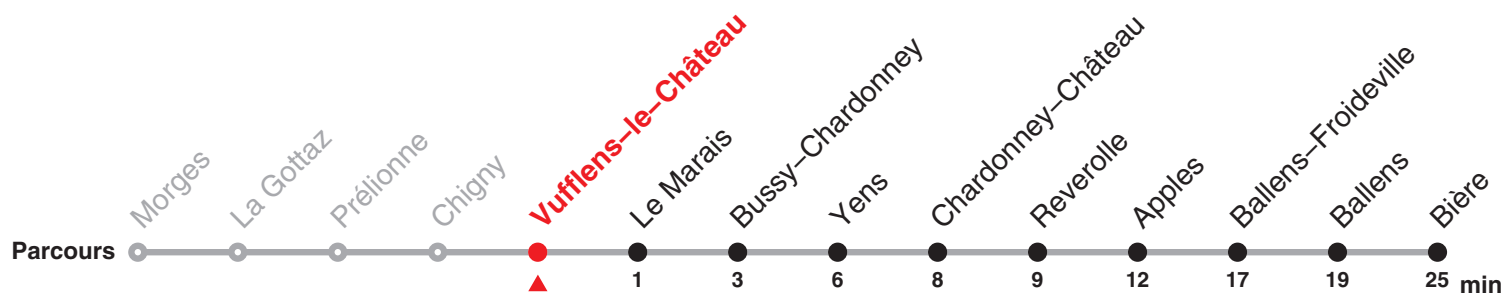

156 Direction: Bière

Valable dès le 09.12.2018

Heure	Lundi–Vendredi	Samedi et 26.12.	Dimanche et fêtes générales	Heure
6	16 46	16 46		6
7	16 46	16 46	16	7
8	16 46	16 46	16	8
9	16	16	16	9
10	16	16	16	10
11	16 46	16	16	11
12	16 46	16	16	12
13	16	16	16	13
14	16	16	16	14
15	16	16	16	15
16	16 46	16	16	16
17	16 46	16	16	17
18	16 46	16	16	18
19	16 46	16	16	19
20	16 46	16	16	20
21	16	16	16	21
22	21 16c	16	21 16d	22
23	16	16	16	23
24	16	16	16	24
1	21b	21a		1

Renseignements

a : samedi sauf fêtes et avec supplément Pyjama

b : uniquement le vendredi et avec supplément Pyjama

c : uniquement le vendredi. Puis du lundi au vendredi dès le 01 sept. 2019

d : dès le 01 sept.2019

Fêtes:

25 décembre 18, 01 et 02 janvier, 19 et 22 avril, 30 mai, 10 juin, 01 août et 16 septembre