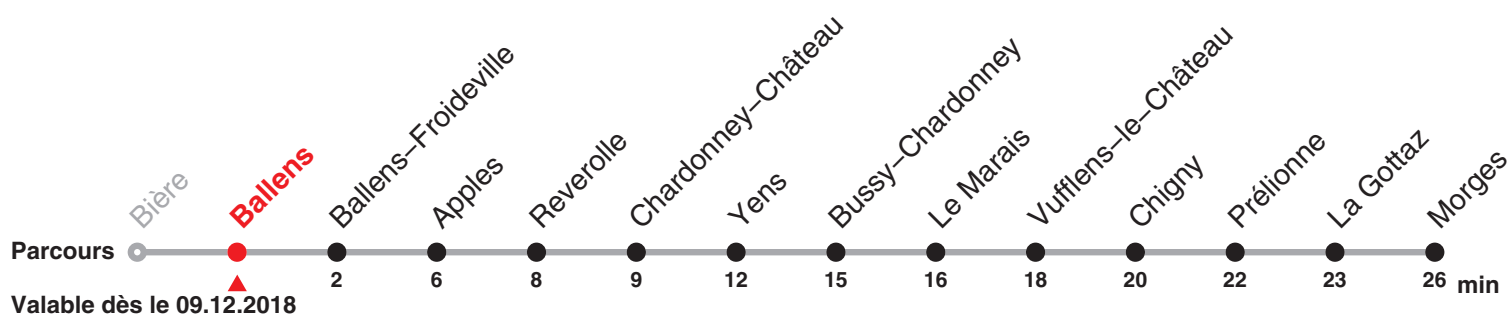

156 Direction: Morges

Heure	Lundi-Vendredi	Samedi et 26.12.	Dimanche et fêtes générales	Heure
5	23 53	23 53		5
6	23 53	23 53	23	6
7	23 53	23 53	23	7
8	23	23	23	8
9	23	23	23	9
10	23 53	23	23	10
11	23 53	23	23	11
12	23	23	23	12
13	23	23	23	13
14	23	23	23	14
15	23 53	23	23	15
16	23 53	23	23	16
17	23 53	23	23	17
18	23 53	23	23	18
19	23 53	23	23	19
20	23	23	23	20
21	23	23	23	21
22	23	23	23	22
23	23	23	23	23
24	23a	23b		24

Renseignements

a : uniquement le vendredi

b : samedi sauf fêtes

Fêtes:

25 décembre 18, 01 et 02 janvier, 19 et 22 avril, 30 mai, 10 juin, 01 août et 16 septembre