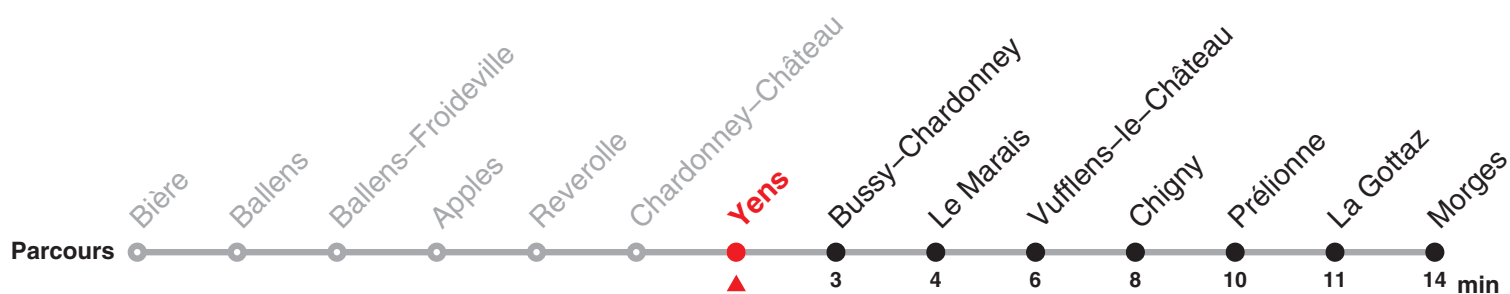

156 Direction: Morges

Heure	Lundi–Vendredi	Samedi et 26.12.	Dimanche et fêtes générales	Heure
5	35	35		5
6	05 35	05 35	35	6
7	05 35	05 35	35	7
8	05 35	05 35	35	8
9	35	35	35	9
10	35	35	35	10
11	05 35	35	35	11
12	05 35	35	35	12
13	35	35	35	13
14	35	35	35	14
15	35	35	35	15
16	05 35	35	35	16
17	05 35	35	35	17
18	05 35	35	35	18
19	05 35	35	35	19
20	05 35	35	35	20
21	35	35	35	21
22	35	35	35	22
23	35	35	35	23
24	35a	35b		24

Renseignements

a : uniquement le vendredi

b : samedi sauf fêtes

Fêtes:

25 décembre 18, 01 et 02 janvier, 19 et 22 avril, 30 mai, 10 juin, 01 août et 16 septembre