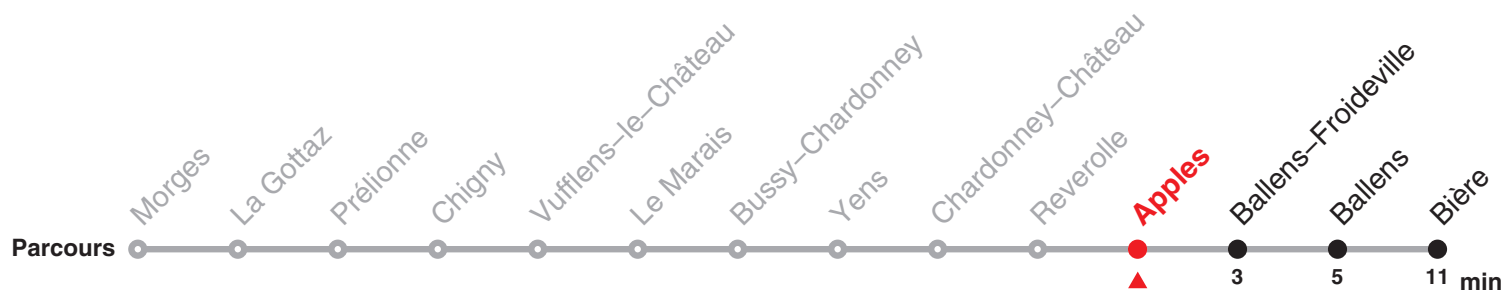

156 Direction: Bière

Heure	Lundi–Vendredi	Samedi et 26.12.	Dimanche et fêtes générales	Heure
6	30	30		6
7	00 30	00 30	30	7
8	00 30	00 30	30	8
9	00 30	00 30	30	9
10	30	30	30	10
11	30	30	30	11
12	00 30	30	30	12
13	00 30	30	30	13
14	30	30	30	14
15	30	30	30	15
16	30	30	30	16
17	00 30	30	30	17
18	00 30	30	30	18
19	00 30	30	30	19
20	00 30	30	30	20
21	00 30	30	30	21
22	35 30c	30	35 30d	22
23	30	30	30	23
24	30	30	30	24
1	34b	34a		1

Renseignements

a : samedi sauf fêtes et avec supplément Pyjama

b : uniquement le vendredi et avec supplément Pyjama

c : uniquement le vendredi. Puis du lundi au vendredi dès le 01 sept. 2019

d : dès le 01 sept.2019

Fêtes:

25 décembre 18, 01 et 02 janvier, 19 et 22 avril, 30 mai, 10 juin, 01 août et 16 septembre