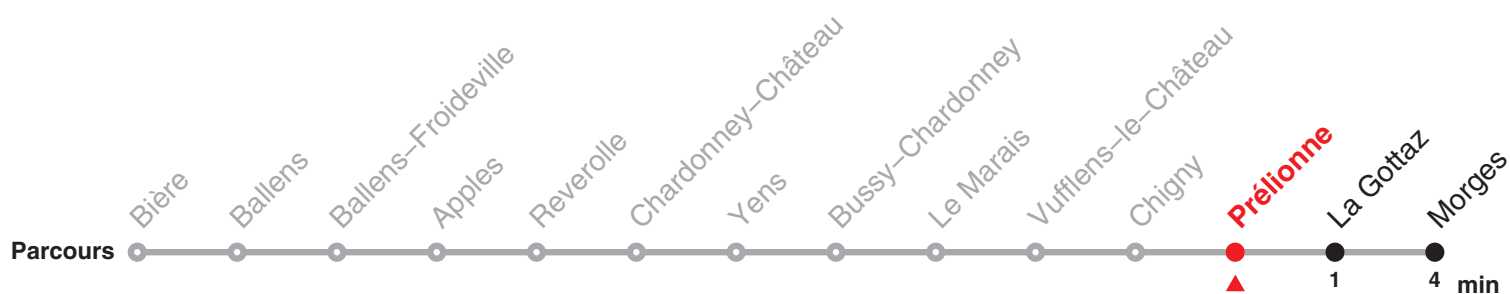

156 Direction: Morges

Heure	Lundi–Vendredi	Samedi et 26.12.	Dimanche et fêtes générales	Heure
5	45	45		5
6	15 45	15 45	45	6
7	15 45	15 45	45	7
8	15 45	15 45	45	8
9	45	45	45	9
10	45	45	45	10
11	15 45	45	45	11
12	15 45	45	45	12
13	45	45	45	13
14	45	45	45	14
15	45	45	45	15
16	15 45	45	45	16
17	15 45	45	45	17
18	15 45	45	45	18
19	15 45	45	45	19
20	15 45	45	45	20
21	45	45	45	21
22	45	45	45	22
23	45	45	45	23
24	45a	45b		24

Renseignements

a : uniquement le vendredi

b : samedi sauf fêtes

Fêtes:

25 décembre 18, 01 et 02 janvier, 19 et 22 avril, 30 mai, 10 juin, 01 août et 16 septembre