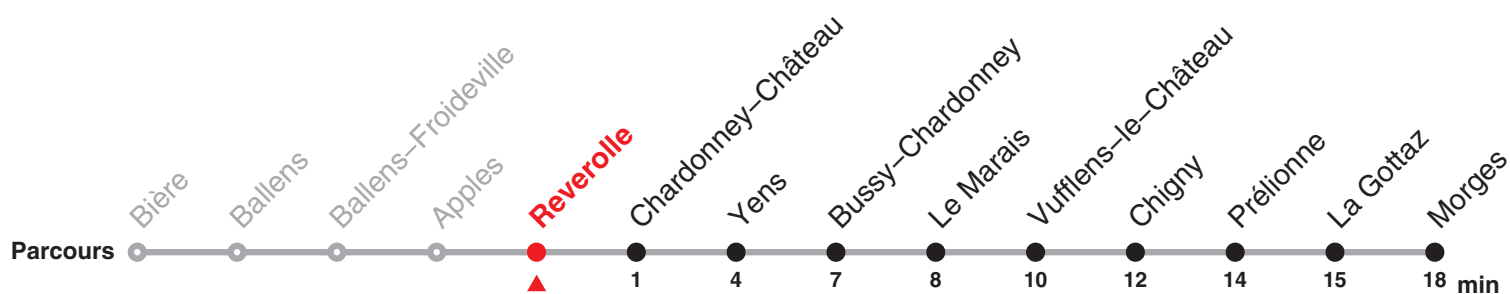

156 Direction: Morges

Heure	Lundi–Vendredi	Samedi et 26.12.	Dimanche et fêtes générales	Heure
5	31	31		5
6	01 31	01 31	31	6
7	01 31	01 31	31	7
8	01 31	01 31	31	8
9	31	31	31	9
10	31	31	31	10
11	01 31	31	31	11
12	01 31	31	31	12
13	31	31	31	13
14	31	31	31	14
15	31	31	31	15
16	01 31	31	31	16
17	01 31	31	31	17
18	01 31	31	31	18
19	01 31	31	31	19
20	01 31	31	31	20
21	31	31	31	21
22	31	31	31	22
23	31	31	31	23
24	31a	31b		24

Renseignements

a : uniquement le vendredi

b : samedi sauf fêtes

Fêtes:

25 décembre 18, 01 et 02 janvier, 19 et 22 avril, 30 mai, 10 juin, 01 août et 16 septembre