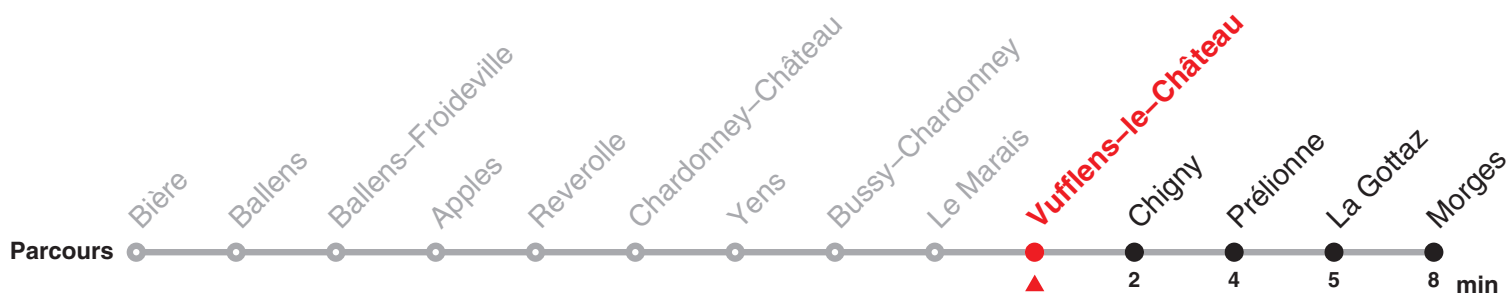

156 Direction: Morges

Heure	Lundi–Vendredi	Samedi et 26.12.	Dimanche et fêtes générales	Heure
5	41	41		5
6	11 41	11 41	41	6
7	11 41	11 41	41	7
8	11 41	11 41	41	8
9	41	41	41	9
10	41	41	41	10
11	11 41	41	41	11
12	11 41	41	41	12
13	41	41	41	13
14	41	41	41	14
15	41	41	41	15
16	11 41	41	41	16
17	11 41	41	41	17
18	11 41	41	41	18
19	11 41	41	41	19
20	11 41	41	41	20
21	41	41	41	21
22	41	41	41	22
23	41	41	41	23
24	41a	41b		24

Renseignements

a : uniquement le vendredi

b : samedi sauf fêtes

Fêtes:

25 décembre 18, 01 et 02 janvier, 19 et 22 avril, 30 mai, 10 juin, 01 août et 16 septembre