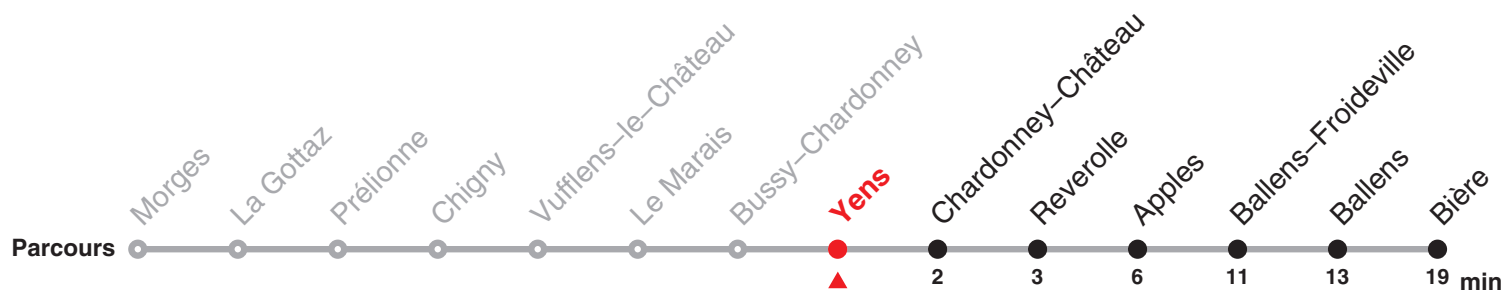

156 Direction: Bière

Valable dès le 09.12.2018

Heure	Lundi–Vendredi	Samedi et 26.12.	Dimanche et fêtes générales	Heure
6	22 52	22 52		6
7	22 52	22 52	22	7
8	22 52	22 52	22	8
9	22	22	22	9
10	22	22	22	10
11	22 52	22	22	11
12	22 52	22	22	12
13	22	22	22	13
14	22	22	22	14
15	22	22	22	15
16	22 52	22	22	16
17	22 52	22	22	17
18	22 52	22	22	18
19	22 52	22	22	19
20	22 52	22	22	20
21	22	22	22	21
22	27 22c	22	27 22d	22
23	22	22	22	23
24	22	22	22	24
1	27b	27a		1

Renseignements

a : samedi sauf fêtes et avec supplément Pyjama

b : uniquement le vendredi et avec supplément Pyjama

c : uniquement le vendredi. Puis du lundi au vendredi dès le 01 sept. 2019

d : dès le 01 sept.2019

Fêtes:

25 décembre 18, 01 et 02 janvier, 19 et 22 avril, 30 mai, 10 juin, 01 août et 16 septembre