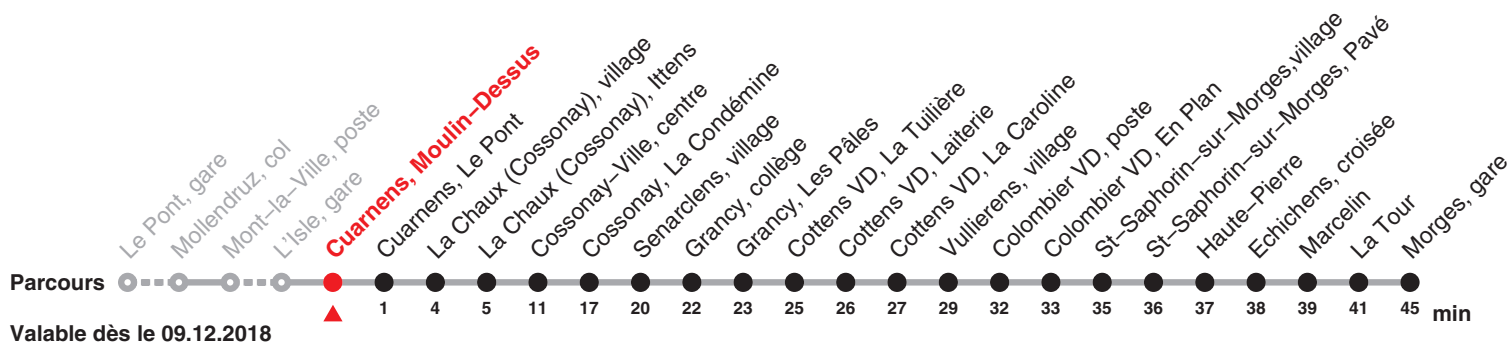

733

Direction: Morges gare

Circule samedi, dimanche et fêtes du 22 décembre 2018 au 03 mars 2019, du 11 mai au 27 octobre 2019 ainsi que lundi du jeûne (16.09)

Heure	Samedi et 26.12.	Dimanche et fêtes générales	Heure
11	04	04a	11
12			12
13			13
14	04	04a	14
15			15
16			16
17	04	04	17