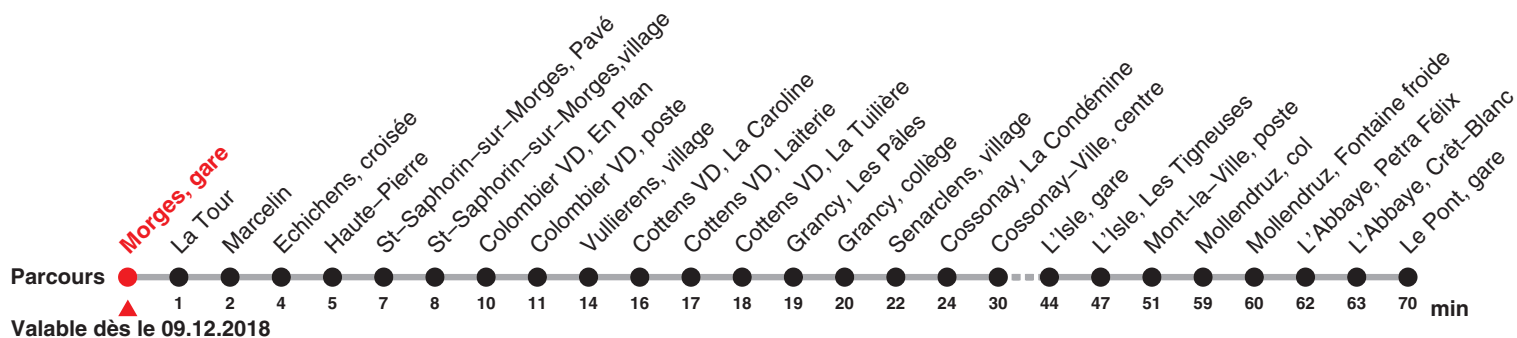

733

Direction: Mollendruz col – Le Pont gare

Circule samedi, dimanche et fêtes du 22 décembre 2018 au 03 mars 2019, du 11 mai au 27 octobre 2019 ainsi que lundi du jeûne (16.09)

Heure	Samedi et 26.12.	Dimanche et fêtes générales	Heure
9	08	08	9
10			10
11			11
12	08		12
13			13
14			14
15	08		15

Renseignements

Fêtes:
25 décembre 18, 01 et 02 janvier, 19 et 22 avril, 30 mai, 10 juin, 01 août et 16 septembre

733

Direction: Mollendruz col – Le Pont gare

Circule samedi, dimanche et fêtes du 22 décembre 2018 au 03 mars 2019, du 11 mai au 27 octobre 2019 ainsi que lundi du jeûne (16.09)