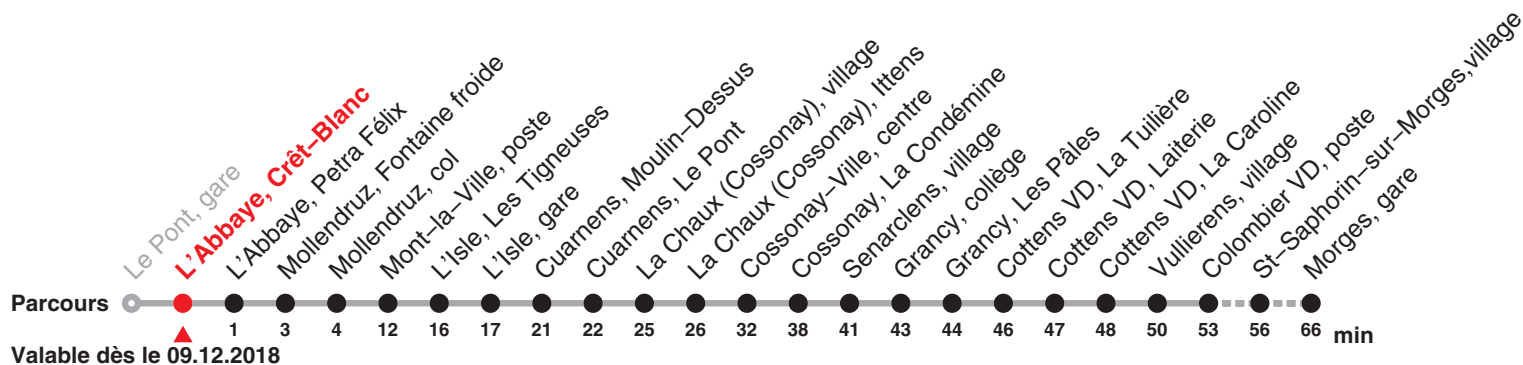

Renseignements

a : jusqu'à Cossonay-Ville, centre

Fêtes:

25 décembre 18, 01 et 02 janvier, 19 et 22 avril, 30 mai, 10 juin, 01 août et 16 septembre

733

Direction: Morges gare

Circule samedi, dimanche et fêtes du 22 décembre 2018 au 03 mars 2019, du 11 mai au 27 octobre 2019 ainsi que lundi du jeûne (16.09)