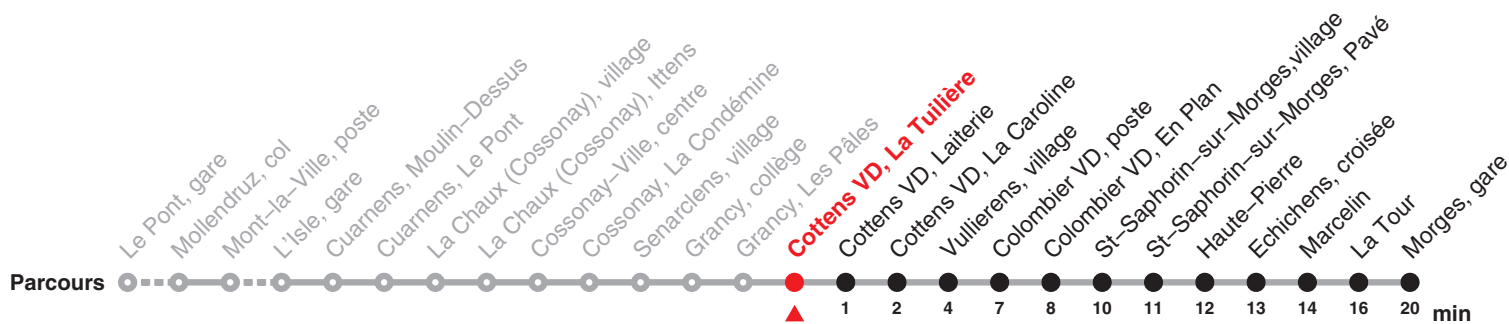

733

Direction: Morges gare

Circule samedi, dimanche et fêtes du 22 décembre 2018 au 03 mars 2019, du 11 mai au 27 octobre 2019 ainsi que lundi du jeûne (16.09)

Valable dès le 09.12.2018

Heure	Samedi et 26.12.	Dimanche et fêtes générales	Heure
11	27		11
12			12
13			13
14	27		14
15			15
16			16
17	27	27	17

Renseignements

Fêtes:
25 décembre 18, 01 et 02 janvier, 19 et 22 avril, 30 mai, 10 juin, 01 août et 16 septembre

733

Direction: Morges gare

Circule samedi, dimanche et fêtes du 22 décembre 2018 au 03 mars 2019, du 11 mai au 27 octobre 2019 ainsi que lundi du jeûne (16.09)

733

Direction: Morges gare

Circule samedi, dimanche et fêtes du 22 décembre 2018 au 03 mars 2019, du 11 mai au 27 octobre 2019 ainsi que lundi du jeûne (16.09)

Valable dès le 09.12.2018

Heure	Samedi et 26.12.	Dimanche et fêtes générales	Heure
11	30		11
12			12
13			13
14	30		14
15			15
16			16
17	30	30	17