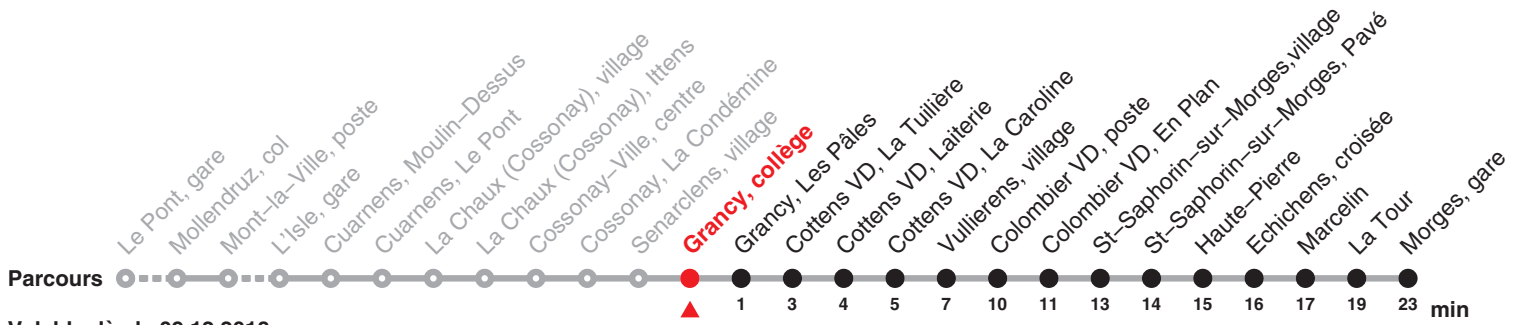

733

Direction: Morges gare

Circule samedi, dimanche et fêtes du 22 décembre 2018 au 03 mars 2019, du 11 mai au 27 octobre 2019 ainsi que lundi du jeûne (16.09)

Heure	Samedi et 26.12.	Dimanche et fêtes générales	Heure
11	24		11
12			12
13			13
14	24		14
15			15
16			16
17	24	24	17

Renseignements

Fêtes:

25 décembre 18, 01 et 02 janvier, 19 et 22 avril, 30 mai, 10 juin, 01 août et 16 septembre

733

Direction: Morges gare

Circule samedi, dimanche et fêtes du 22 décembre 2018 au 03 mars 2019, du 11 mai au 27 octobre 2019 ainsi que lundi du jeûne (16.09)