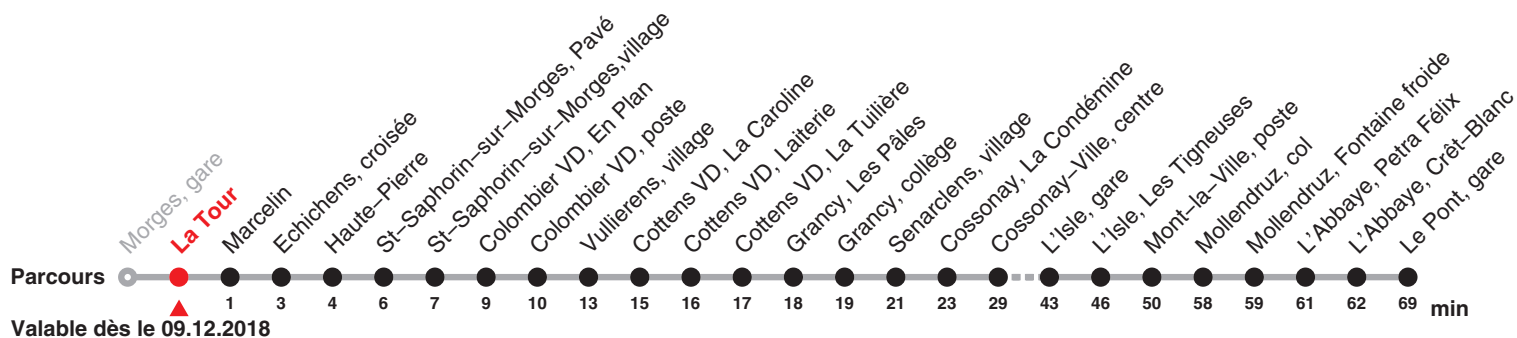

733

Direction: Mollendruz col – Le Pont gare

Circule samedi, dimanche et fêtes du 22 décembre 2018 au 03 mars 2019, du 11 mai au 27 octobre 2019 ainsi que lundi du jeûne (16.09)

Heure	Samedi et 26.12.	Dimanche et fêtes générales	Heure
9	08	08	9
10			10
11			11
12	08		12
13			13
14			14
15	08		15

Renseignements

Fêtes:
25 décembre 18, 01 et 02 janvier, 19 et 22 avril, 30 mai, 10 juin, 01 août et 16 septembre

733

Direction: Mollendruz col – Le Pont gare

Circule samedi, dimanche et fêtes du 22 décembre 2018 au 03 mars 2019, du 11 mai au 27 octobre 2019 ainsi que lundi du jeûne (16.09)

733

Direction: Mollendruz col – Le Pont gare

Circule samedi, dimanche et fêtes du 22 décembre 2018 au 03 mars 2019, du 11 mai au 27 octobre 2019 ainsi que lundi du jeûne (16.09)

Heure	Samedi et 26.12.	Dimanche et fêtes générales	Heure
9	10	10	9
10			10
11			11
12	10		12
13			13
14			14
15	10		15