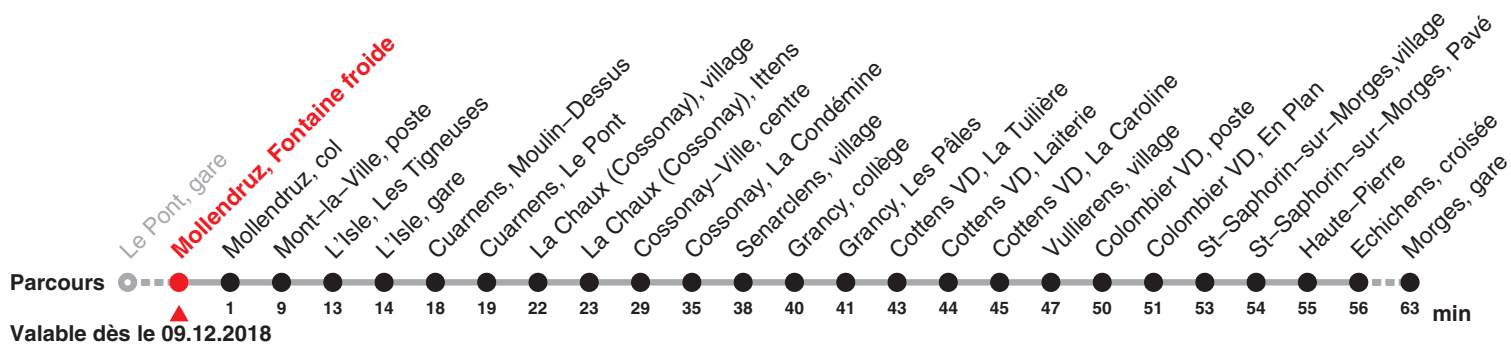

Renseignements

a : jusqu'à Cossonay–Ville, centre

Fêtes:

25 décembre 18, 01 et 02 janvier, 19 et 22 avril, 30 mai, 10 juin, 01 août et 16 septembre

733

Direction: Morges gare

Circule samedi, dimanche et fêtes du 22 décembre 2018 au 03 mars 2019, du 11 mai au 27 octobre 2019 ainsi que lundi du jeûne (16.09)