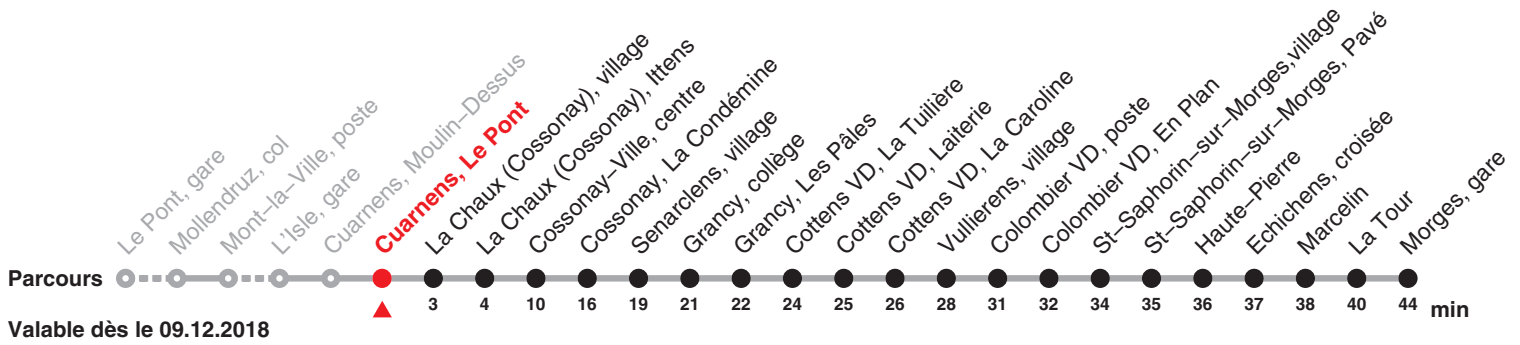

733

Direction: Morges gare

Circule samedi, dimanche et fêtes du 22 décembre 2018 au 03 mars 2019, du 11 mai au 27 octobre 2019 ainsi que lundi du jeûne (16.09)

Heure	Samedi et 26.12.	Dimanche et fêtes générales	Heure
11	05	05a	11
12			12
13			13
14	05	05a	14
15			15
16			16
17	05	05	17

Renseignements

a : jusqu'à Cossonay-Ville, centre

Fêtes:

25 décembre 18, 01 et 02 janvier, 19 et 22 avril, 30 mai, 10 juin, 01 août et 16 septembre