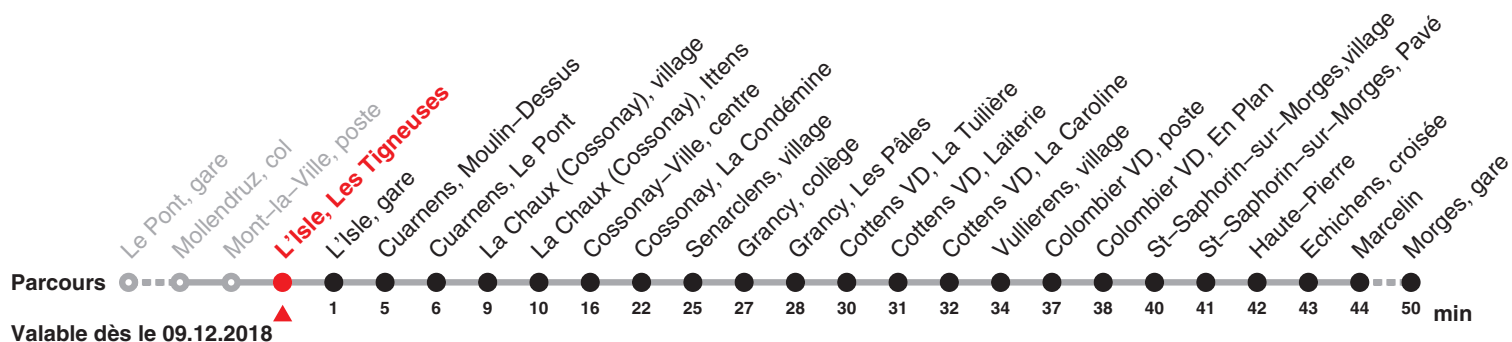

733

Direction: Morges gare

Circule samedi, dimanche et fêtes du 22 décembre 2018 au 03 mars 2019, du 11 mai au 27 octobre 2019 ainsi que lundi du jeûne (16.09)

Heure	Samedi et 26.12.	Dimanche et fêtes générales	Heure
10	59	59a	10
11			11
12			12
13	59	59a	13
14			14
15			15
16	59	59	16