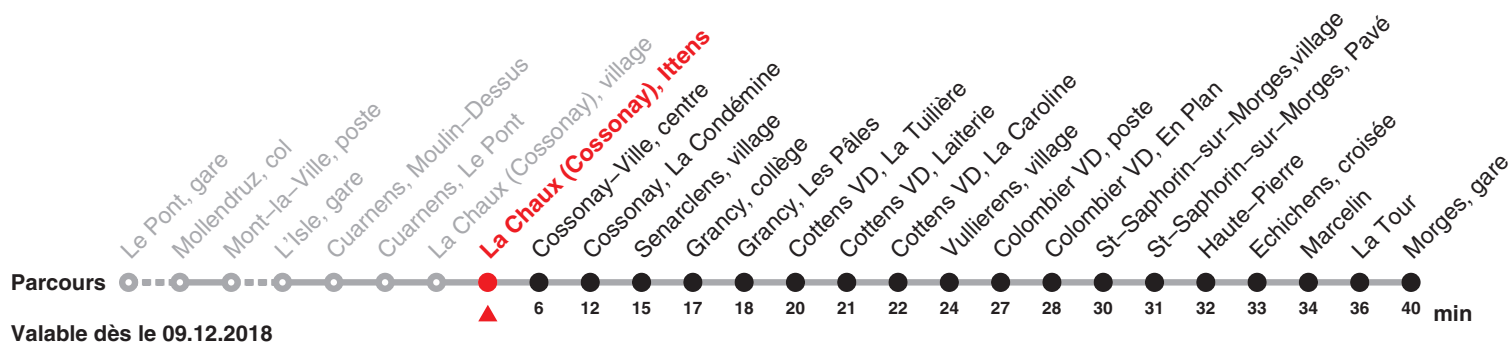

733

Direction: Morges gare

Circule samedi, dimanche et fêtes du 22 décembre 2018 au 03 mars 2019, du 11 mai au 27 octobre 2019 ainsi que lundi du jeûne (16.09)

Heure	Samedi et 26.12.	Dimanche et fêtes générales	Heure
11	09	09a	11
12			12
13			13
14	09	09a	14
15			15
16			16
17	09	09	17

Renseignements

a : jusqu'à Cossonay-Ville, centre

Fêtes:

25 décembre 18, 01 et 02 janvier, 19 et 22 avril, 30 mai, 10 juin, 01 août et 16 septembre