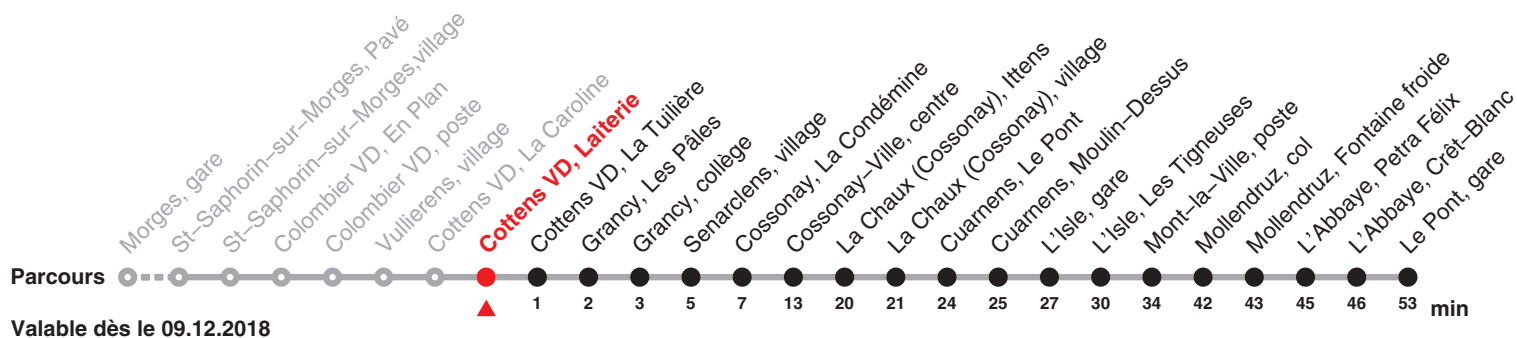

Renseignements

Fêtes:
25 décembre 18, 01 et 02 janvier, 19 et 22 avril, 30 mai, 10 juin, 01 août et 16 septembre

733

Direction: Mollendruz col – Le Pont gare

Circule samedi, dimanche et fêtes du 22 décembre 2018 au 03 mars 2019, du 11 mai au 27 octobre 2019 ainsi que lundi du jeûne (16.09)