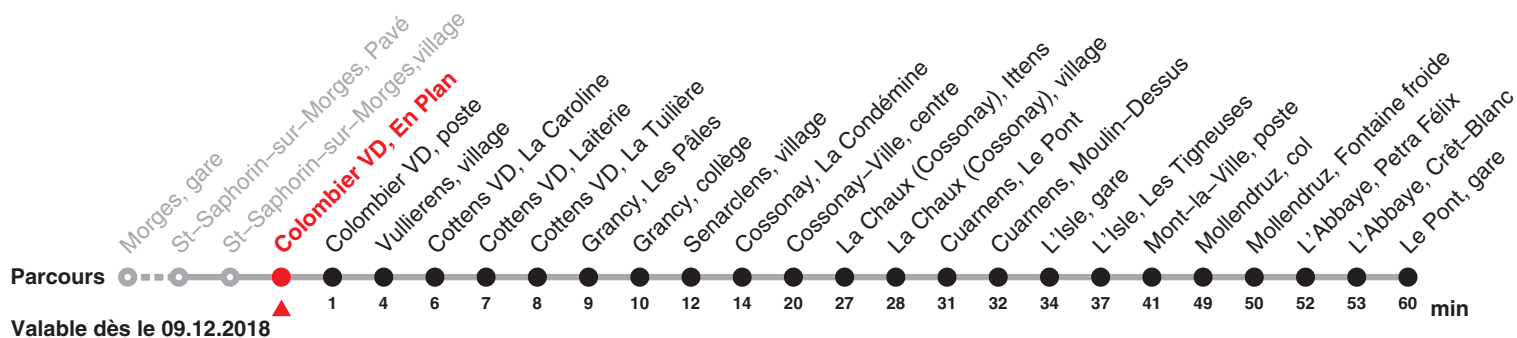

733

Direction: Mollendruz col – Le Pont gare

Circule samedi, dimanche et fêtes du 22 décembre 2018 au 03 mars 2019, du 11 mai au 27 octobre 2019 ainsi que lundi du jeûne (16.09)

Heure	Samedi et 26.12.	Dimanche et fêtes générales	Heure
9	16	16	9
10			10
11			11
12	16		12
13			13
14			14
15	16		15

Renseignements

Fêtes:

25 décembre 18, 01 et 02 janvier, 19 et 22 avril, 30 mai, 10 juin, 01 août et 16 septembre

733

Direction: Mollendruz col – Le Pont gare

Circule samedi, dimanche et fêtes du 22 décembre 2018 au 03 mars 2019, du 11 mai au 27 octobre 2019 ainsi que lundi du jeûne (16.09)