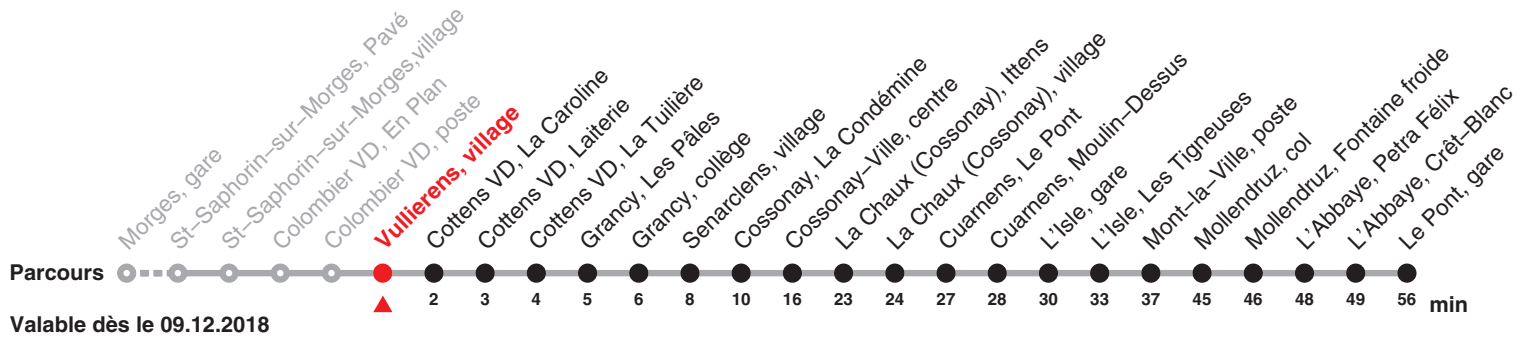

733

Direction: Mollendruz col – Le Pont gare

Circule samedi, dimanche et fêtes du 22 décembre 2018 au 03 mars 2019, du 11 mai au 27 octobre 2019 ainsi que lundi du jeûne (16.09)

Heure	Samedi et 26.12.	Dimanche et fêtes générales	Heure
9	19	19	9
10			10
11			11
12	19		12
13			13
14			14
15	19		15

Renseignements

Fêtes:

25 décembre 18, 01 et 02 janvier, 19 et 22 avril, 30 mai, 10 juin, 01 août et 16 septembre

733

Direction: Mollendruz col – Le Pont gare

Circule samedi, dimanche et fêtes du 22 décembre 2018 au 03 mars 2019, du 11 mai au 27 octobre 2019 ainsi que lundi du jeûne (16.09)