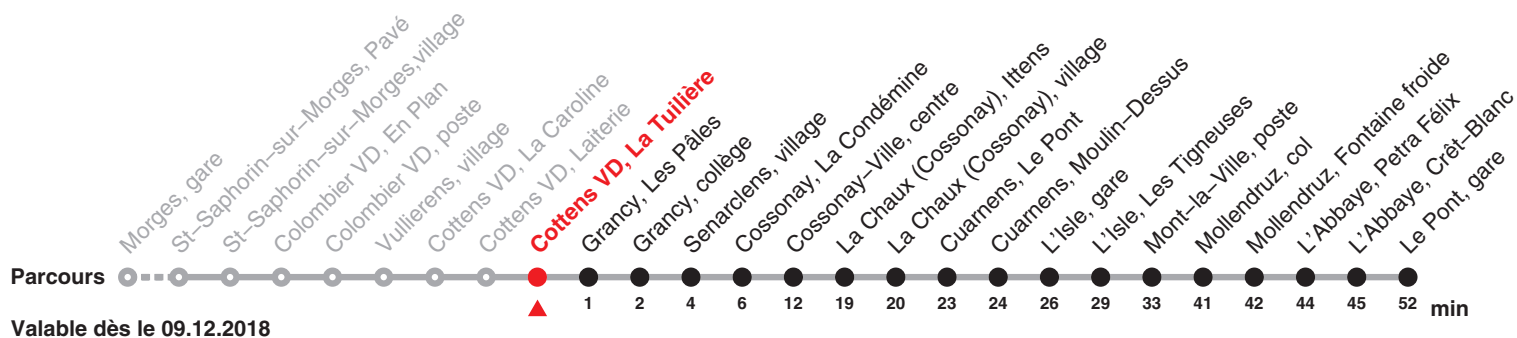

733

Direction: Mollendruz col – Le Pont gare

Circule samedi, dimanche et fêtes du 22 décembre 2018 au 03 mars 2019, du 11 mai au 27 octobre 2019 ainsi que lundi du jeûne (16.09)

Heure	Samedi et 26.12.	Dimanche et fêtes générales	Heure
9	26	26	9
10			10
11			11
12	26		12
13			13
14			14
15	26		15