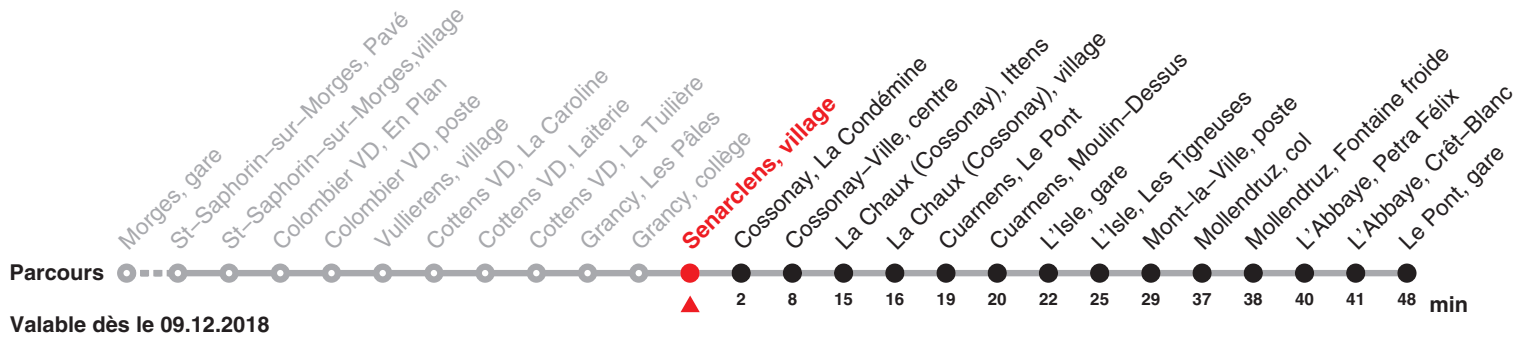

Renseignements

Fêtes:
25 décembre 18, 01 et 02 janvier, 19 et 22 avril, 30 mai, 10 juin, 01 août et 16 septembre

733

Direction: Mollendruz col – Le Pont gare

Circule samedi, dimanche et fêtes du 22 décembre 2018 au 03 mars 2019, du 11 mai au 27 octobre 2019 ainsi que lundi du jeûne (16.09)