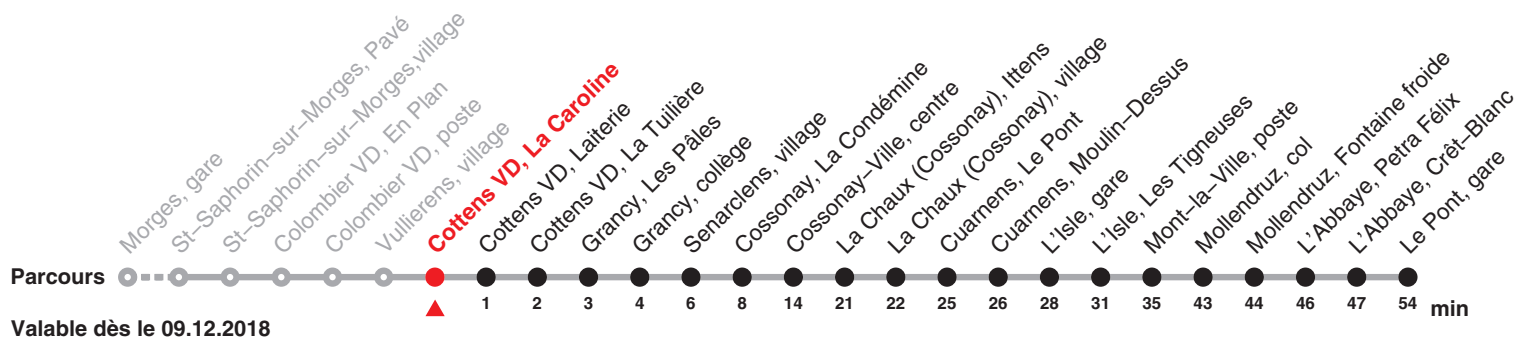

733

Direction: Mollendruz col – Le Pont gare

Circule samedi, dimanche et fêtes du 22 décembre 2018 au 03 mars 2019, du 11 mai au 27 octobre 2019 ainsi que lundi du jeûne (16.09)

Heure	Samedi et 26.12.	Dimanche et fêtes générales	Heure
9	24	24	9
10			10
11			11
12	24		12
13			13
14			14
15	24		15