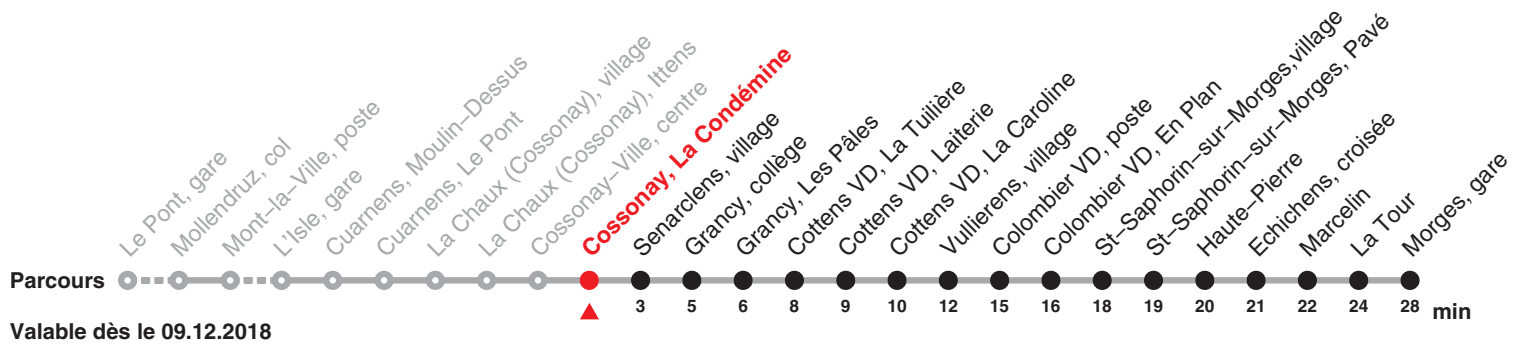

Renseignements

Fêtes:
25 décembre 18, 01 et 02 janvier, 19 et 22 avril, 30 mai, 10 juin, 01 août et 16 septembre

733

Direction: Morges gare

Circule samedi, dimanche et fêtes du 22 décembre 2018 au 03 mars 2019, du 11 mai au 27 octobre 2019 ainsi que lundi du jeûne (16.09)