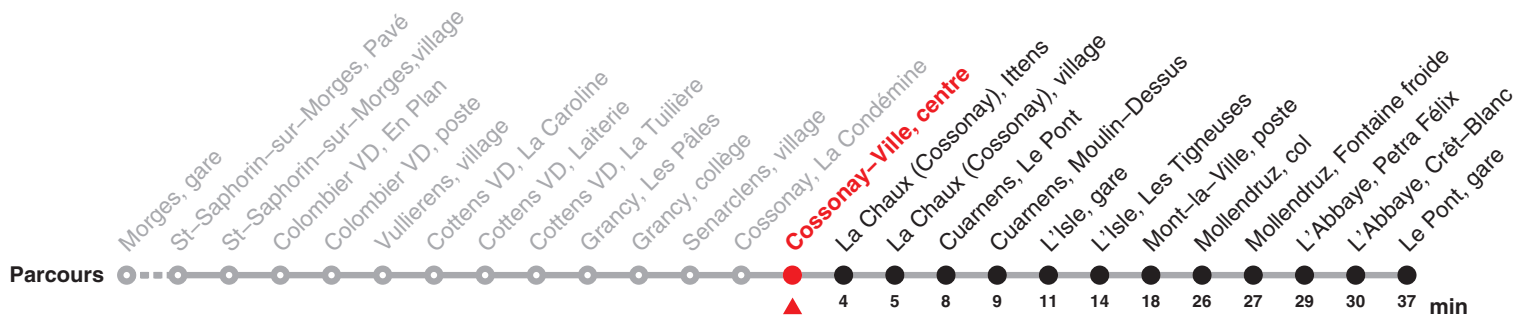

Renseignements

Fêtes:
25 décembre 18, 01 et 02 janvier, 19 et 22 avril, 30 mai, 10 juin, 01 août et 16 septembre

733

Direction: Mollendruz col – Le Pont gare

Circule samedi, dimanche et fêtes du 22 décembre 2018 au 03 mars 2019, du 11 mai au 27 octobre 2019 ainsi que lundi du jeûne (16.09)