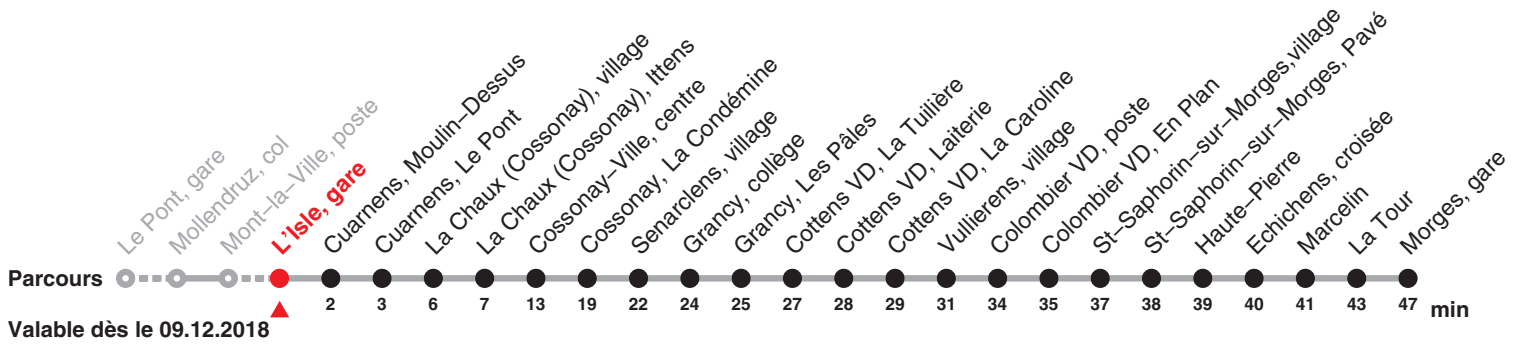

733

Direction: Morges gare

Circule samedi, dimanche et fêtes du 22 décembre 2018 au 03 mars 2019, du 11 mai au 27 octobre 2019 ainsi que lundi du jeûne (16.09)

Heure	Samedi et 26.12.	Dimanche et fêtes générales	Heure
10	59	59a	10
11			11
12			12
13	59	59a	13
14			14
15			15
16	59	59	16

Renseignements

a : jusqu'à Cossonay-Ville, centre

Fêtes:

25 décembre 18, 01 et 02 janvier, 19 et 22 avril, 30 mai, 10 juin, 01 août et 16 septembre

733

Direction: Morges gare

Circule samedi, dimanche et fêtes du 22 décembre 2018 au 03 mars 2019, du 11 mai au 27 octobre 2019 ainsi que lundi du jeûne (16.09)