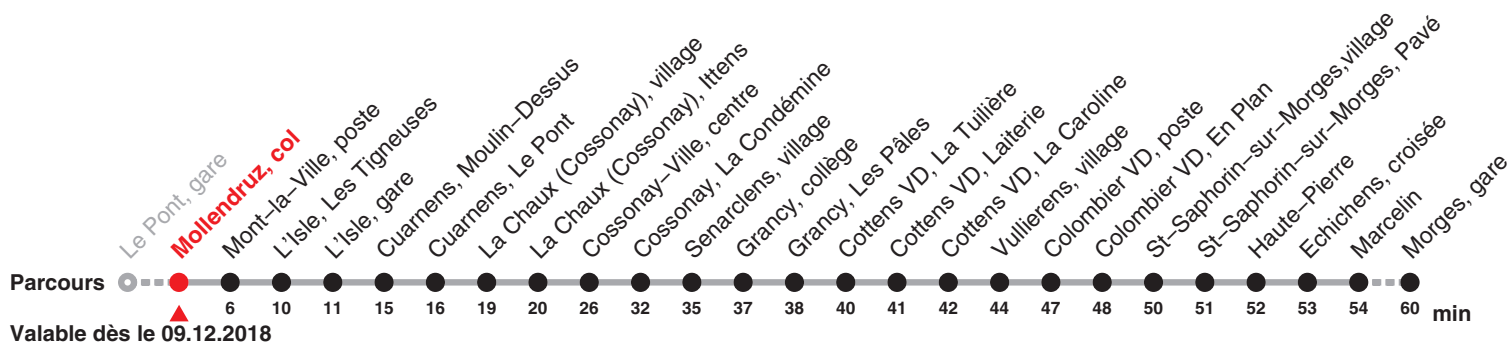

733

Direction: Morges gare

Circule samedi, dimanche et fêtes du 22 décembre 2018 au 03 mars 2019, du 11 mai au 27 octobre 2019 ainsi que lundi du jeûne (16.09)

Heure	Samedi et 26.12.	Dimanche et fêtes générales	Heure
10	49	49a	10
11			11
12			12
13	49	49a	13
14			14
15			15
16	49	49	16