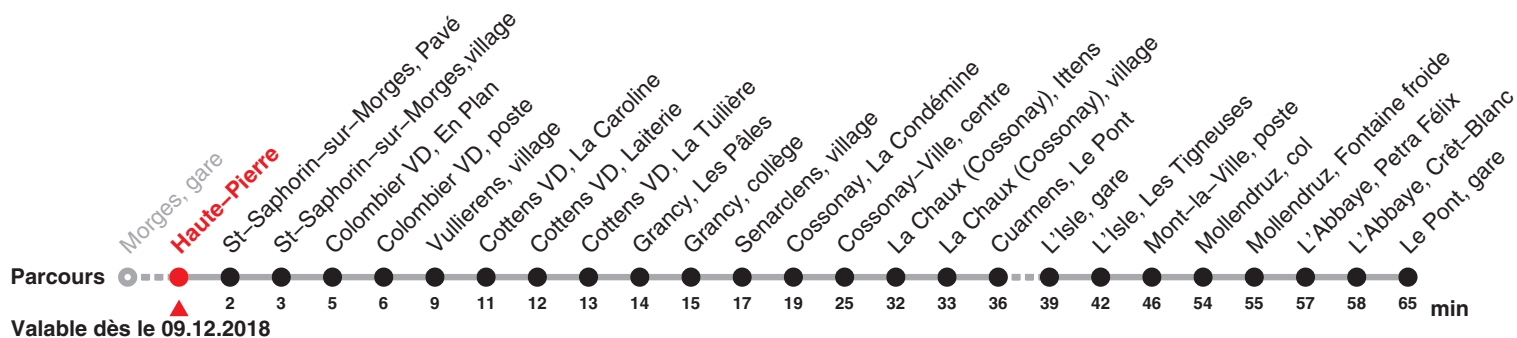

Renseignements

Fêtes:
25 décembre 18, 01 et 02 janvier, 19 et 22 avril, 30 mai, 10 juin, 01 août et 16 septembre

733

Direction: Mollendruz col – Le Pont gare

Circule samedi, dimanche et fêtes du 22 décembre 2018 au 03 mars 2019, du 11 mai au 27 octobre 2019 ainsi que lundi du jeûne (16.09)

733

Direction: Mollendruz col – Le Pont gare

Circule samedi, dimanche et fêtes du 22 décembre 2018 au 03 mars 2019, du 11 mai au 27 octobre 2019 ainsi que lundi du jeûne (16.09)

Heure	Samedi et 26.12.	Dimanche et fêtes générales	Heure
9	13	13	9
10			10
11			11
12	13		12
13			13
14			14
15	13		15