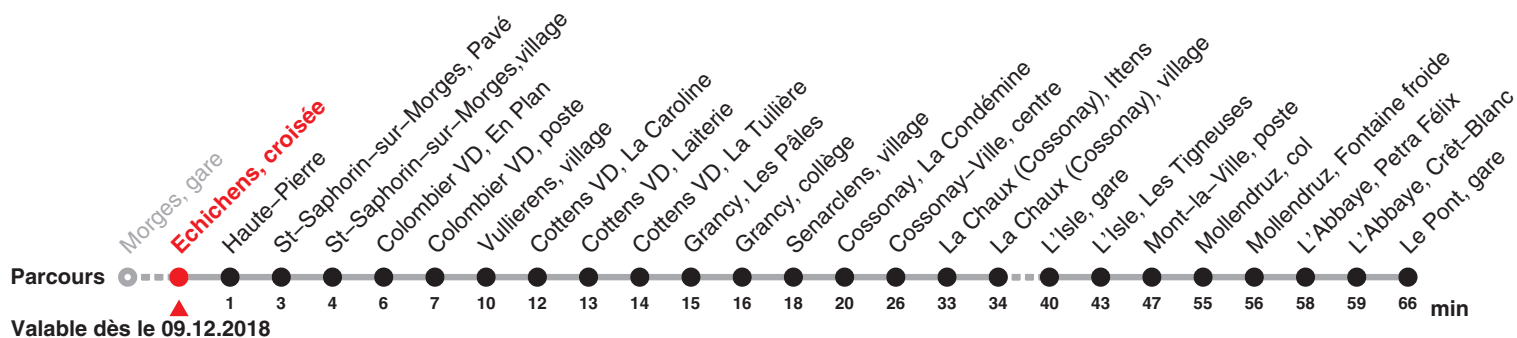

733

Direction: Mollendruz col – Le Pont gare

Circule samedi, dimanche et fêtes du 22 décembre 2018 au 03 mars 2019, du 11 mai au 27 octobre 2019 ainsi que lundi du jeûne (16.09)

Heure	Samedi et 26.12.	Dimanche et fêtes générales	Heure
9	10	10	9
10			10
11			11
12	10		12
13			13
14			14
15	10		15

Renseignements

Fêtes:
25 décembre 18, 01 et 02 janvier, 19 et 22 avril, 30 mai, 10 juin, 01 août et 16 septembre

733

Direction: Mollendruz col – Le Pont gare

Circule samedi, dimanche et fêtes du 22 décembre 2018 au 03 mars 2019, du 11 mai au 27 octobre 2019 ainsi que lundi du jeûne (16.09)

733

Direction: Mollendruz col – Le Pont gare

Circule samedi, dimanche et fêtes du 22 décembre 2018 au 03 mars 2019, du 11 mai au 27 octobre 2019 ainsi que lundi du jeûne (16.09)

Heure	Samedi et 26.12.	Dimanche et fêtes générales	Heure
9	13	13	9
10			10
11			11
12	13		12
13			13
14			14
15	13		15