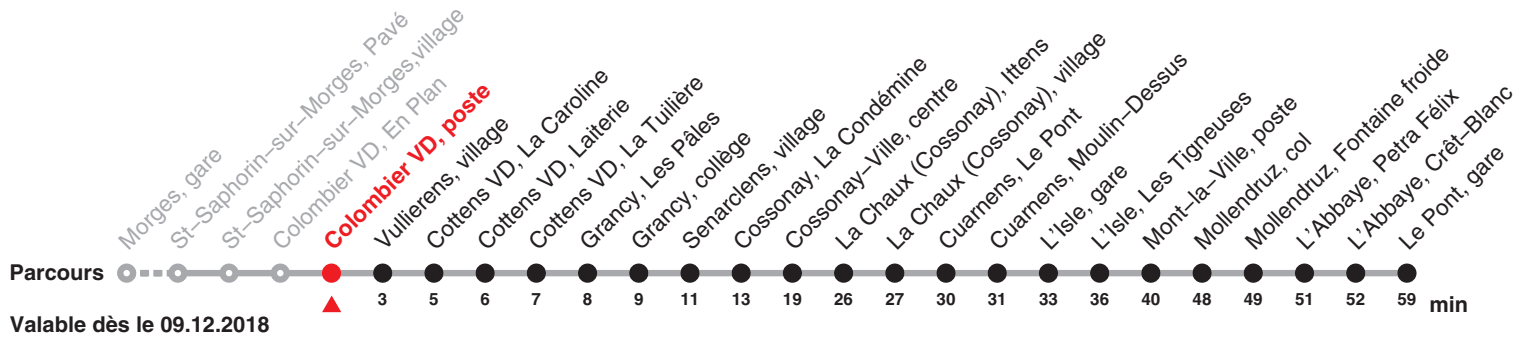

733

Direction: Mollendruz col – Le Pont gare

Circule samedi, dimanche et fêtes du 22 décembre 2018 au 03 mars 2019, du 11 mai au 27 octobre 2019 ainsi que lundi du jeûne (16.09)

Heure	Samedi et 26.12.	Dimanche et fêtes générales	Heure
9	19	19	9
10			10
11			11
12	19		12
13			13
14			14
15	19		15