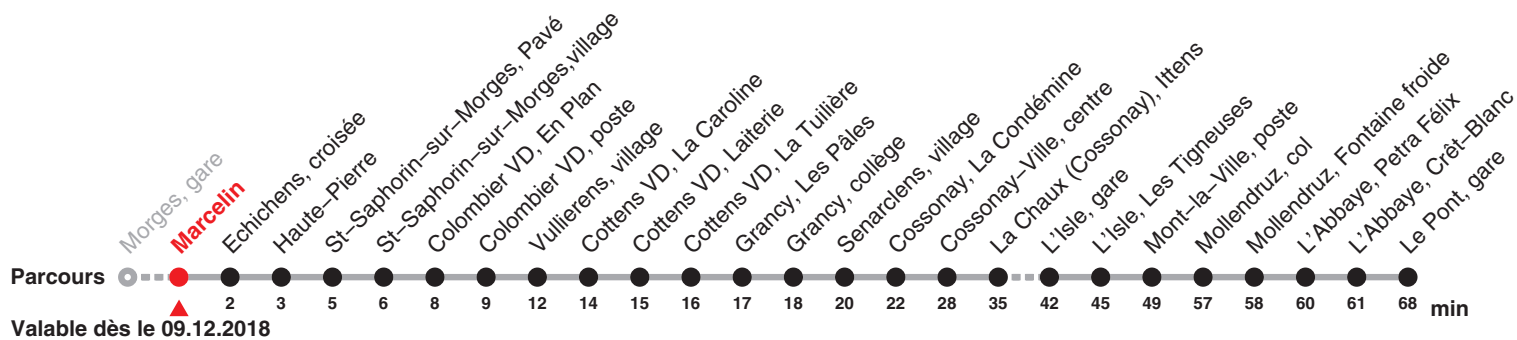

733

Direction: Mollendruz col – Le Pont gare

Circule samedi, dimanche et fêtes du 22 décembre 2018 au 03 mars 2019, du 11 mai au 27 octobre 2019 ainsi que lundi du jeûne (16.09)

Heure	Samedi et 26.12.	Dimanche et fêtes générales	Heure
9	10	10	9
10			10
11			11
12	10		12
13			13
14			14
15	10		15