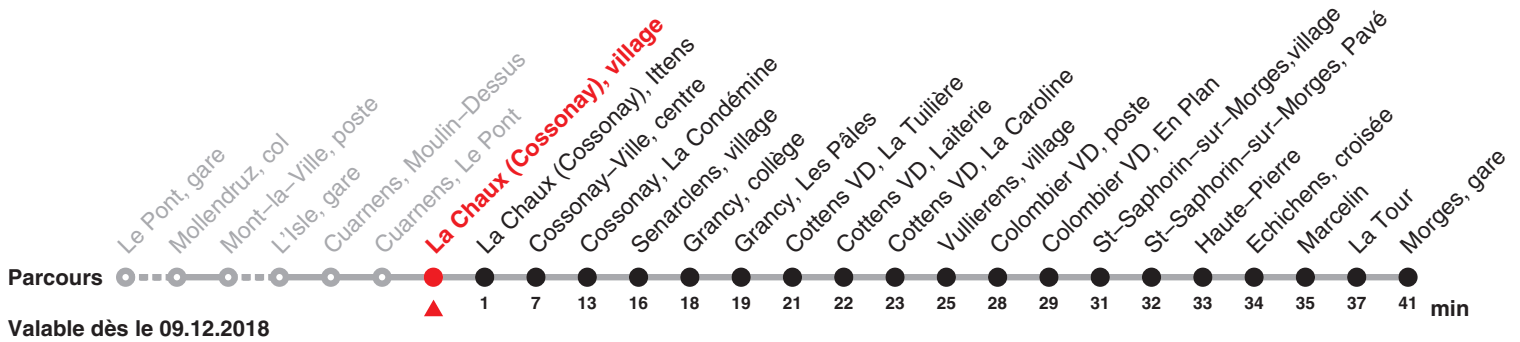

733

Direction: Morges gare

Circule samedi, dimanche et fêtes du 22 décembre 2018 au 03 mars 2019, du 11 mai au 27 octobre 2019 ainsi que lundi du jeûne (16.09)

Heure	Samedi et 26.12.	Dimanche et fêtes générales	Heure
11	08	08a	11
12			12
13			13
14	08	08a	14
15			15
16			16
17	08	08	17