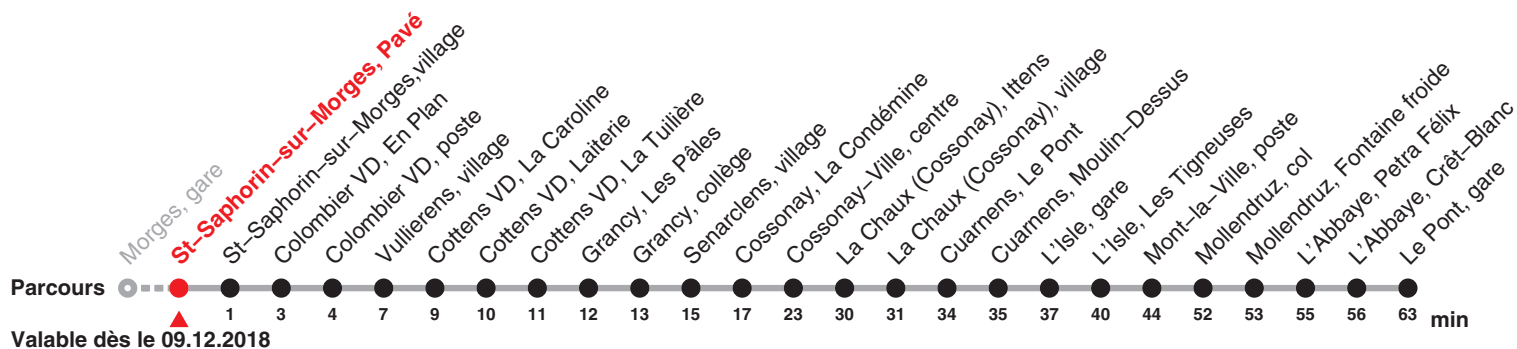

733

Direction: Mollendruz col – Le Pont gare

Circule samedi, dimanche et fêtes du 22 décembre 2018 au 03 mars 2019, du 11 mai au 27 octobre 2019 ainsi que lundi du jeûne (16.09)

Heure	Samedi et 26.12.	Dimanche et fêtes générales	Heure
9	13	13	9
10			10
11			11
12	13		12
13			13
14			14
15	13		15

Renseignements

Fêtes:
25 décembre 18, 01 et 02 janvier, 19 et 22 avril, 30 mai, 10 juin, 01 août et 16 septembre

733

Direction: Mollendruz col – Le Pont gare

Circule samedi, dimanche et fêtes du 22 décembre 2018 au 03 mars 2019, du 11 mai au 27 octobre 2019 ainsi que lundi du jeûne (16.09)