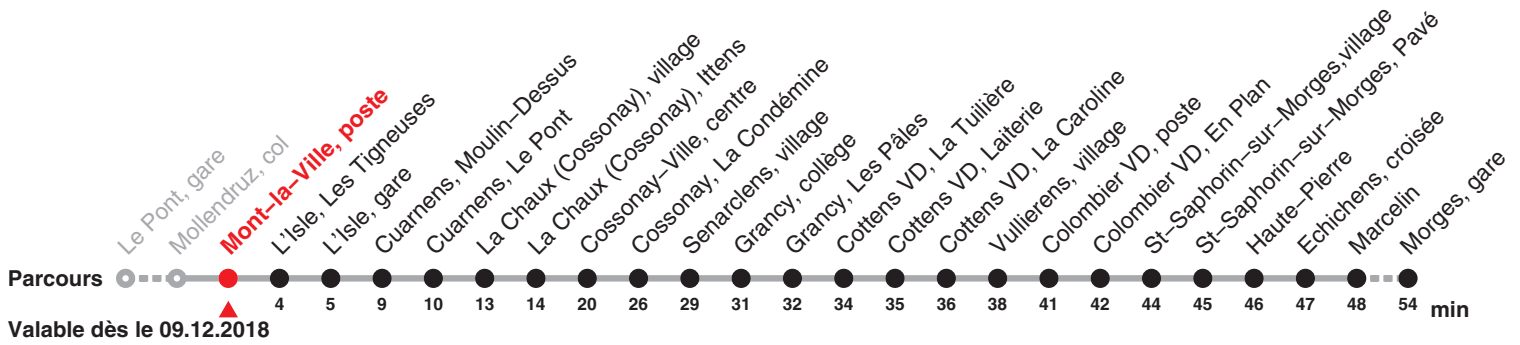

Renseignements

a : jusqu'à Cossonay-Ville, centre

Fêtes:

25 décembre 18, 01 et 02 janvier, 19 et 22 avril, 30 mai, 10 juin, 01 août et 16 septembre

733

Direction: Morges gare

Circule samedi, dimanche et fêtes du 22 décembre 2018 au 03 mars 2019, du 11 mai au 27 octobre 2019 ainsi que lundi du jeûne (16.09)