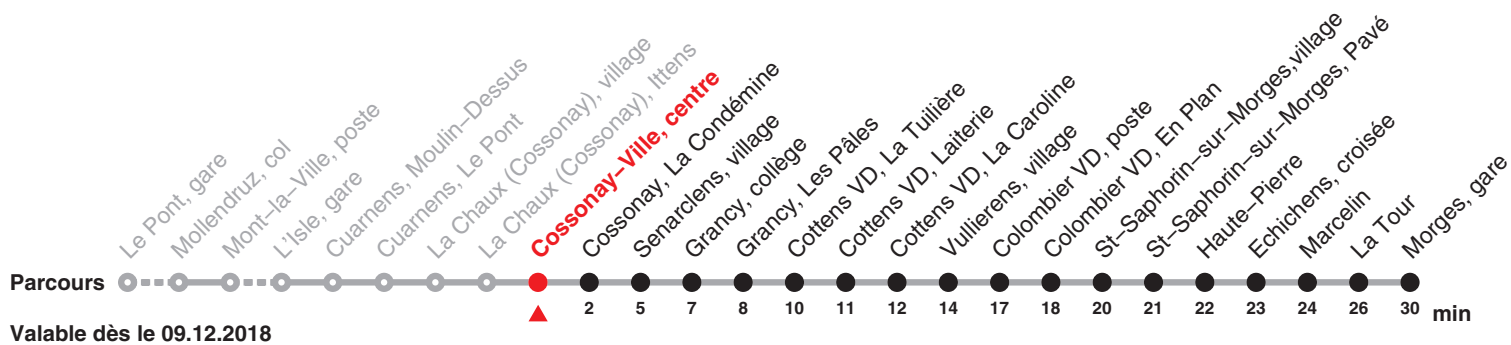

733

Direction: Morges gare

Circule samedi, dimanche et fêtes du 22 décembre 2018 au 03 mars 2019, du 11 mai au 27 octobre 2019 ainsi que lundi du jeûne (16.09)

Heure	Samedi et 26.12.	Dimanche et fêtes générales	Heure
11	19		11
12			12
13			13
14	19		14
15			15
16			16
17	19	19	17