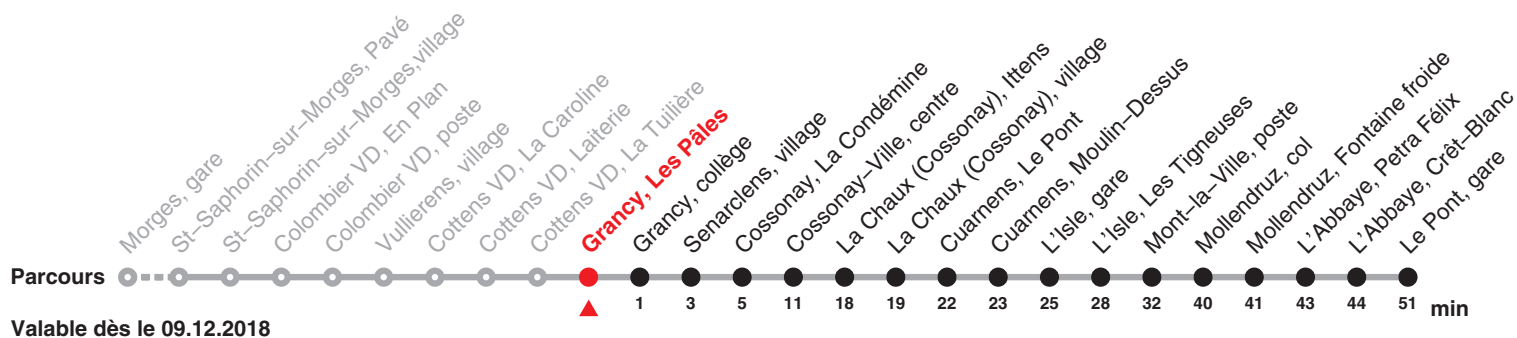

Renseignements

Fêtes:
25 décembre 18, 01 et 02 janvier, 19 et 22 avril, 30 mai, 10 juin, 01 août et 16 septembre

733

Direction: Mollendruz col – Le Pont gare

Circule samedi, dimanche et fêtes du 22 décembre 2018 au 03 mars 2019, du 11 mai au 27 octobre 2019 ainsi que lundi du jeûne (16.09)