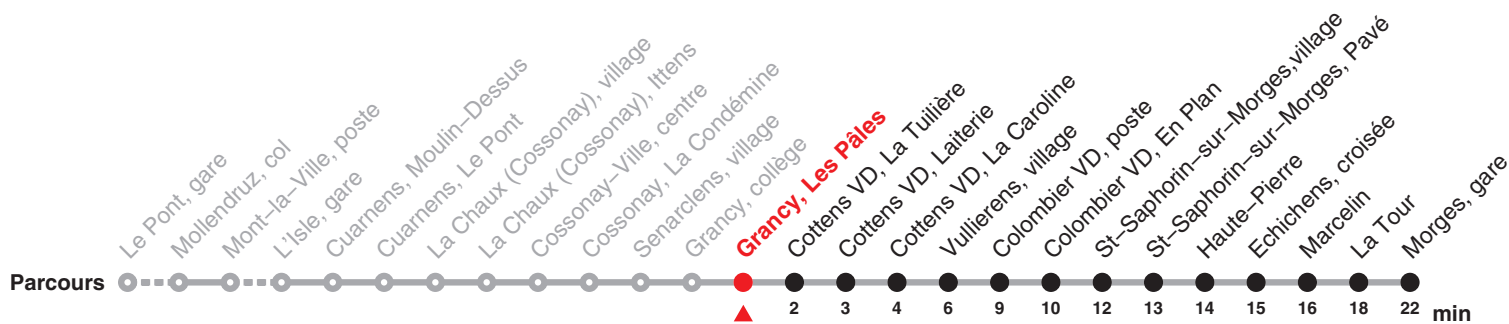

733

Direction: Morges gare

Circule samedi, dimanche et fêtes du 22 décembre 2018 au 03 mars 2019, du 11 mai au 27 octobre 2019 ainsi que lundi du jeûne (16.09)

Valable dès le 09.12.2018

Heure	Samedi et 26.12.	Dimanche et fêtes générales	Heure
11	27		11
12			12
13			13
14	27		14
15			15
16			16
17	27	27	17