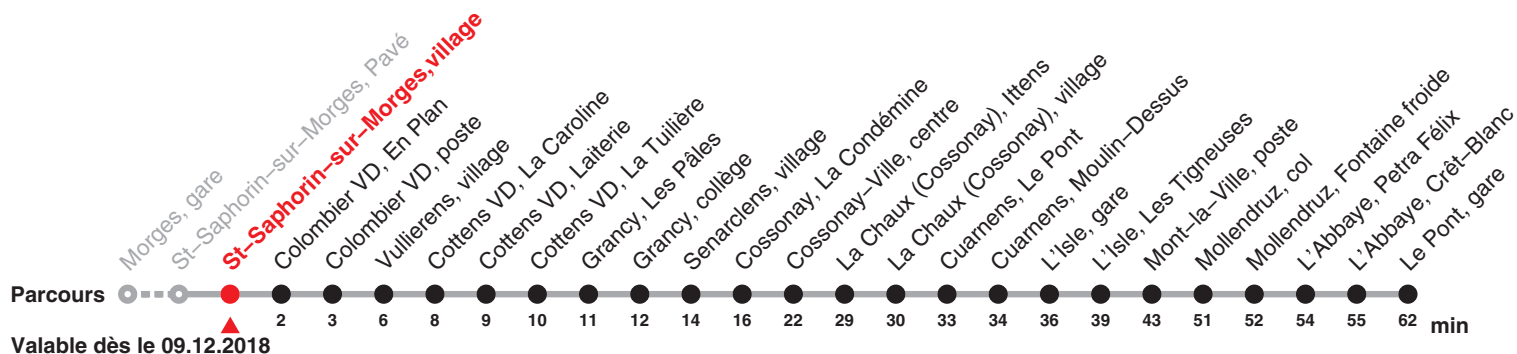

Renseignements

Fêtes:
25 décembre 18, 01 et 02 janvier, 19 et 22 avril, 30 mai, 10 juin, 01 août et 16 septembre

733

Direction: Mollendruz col – Le Pont gare

Circule samedi, dimanche et fêtes du 22 décembre 2018 au 03 mars 2019, du 11 mai au 27 octobre 2019 ainsi que lundi du jeûne (16.09)

733

Direction: Mollendruz col – Le Pont gare

Circule samedi, dimanche et fêtes du 22 décembre 2018 au 03 mars 2019, du 11 mai au 27 octobre 2019 ainsi que lundi du jeûne (16.09)

Heure	Samedi et 26.12.	Dimanche et fêtes générales	Heure
9	16	16	9
10			10
11			11
12	16		12
13			13
14			14
15	16		15