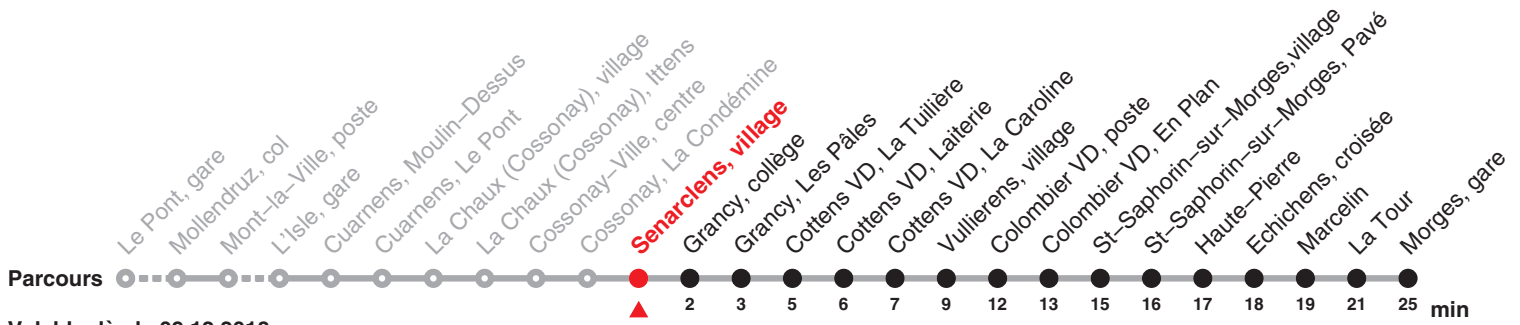

Renseignements

Fêtes:
25 décembre 18, 01 et 02 janvier, 19 et 22 avril, 30 mai, 10 juin, 01 août et 16 septembre

733

Direction: Morges gare

Circule samedi, dimanche et fêtes du 22 décembre 2018 au 03 mars 2019, du 11 mai au 27 octobre 2019 ainsi que lundi du jeûne (16.09)

733

Direction: Morges gare

Circule samedi, dimanche et fêtes du 22 décembre 2018 au 03 mars 2019, du 11 mai au 27 octobre 2019 ainsi que lundi du jeûne (16.09)

Heure	Samedi et 26.12.	Dimanche et fêtes générales	Heure
11	24		11
12			12
13			13
14	24		14
15			15
16			16
17	24	24	17