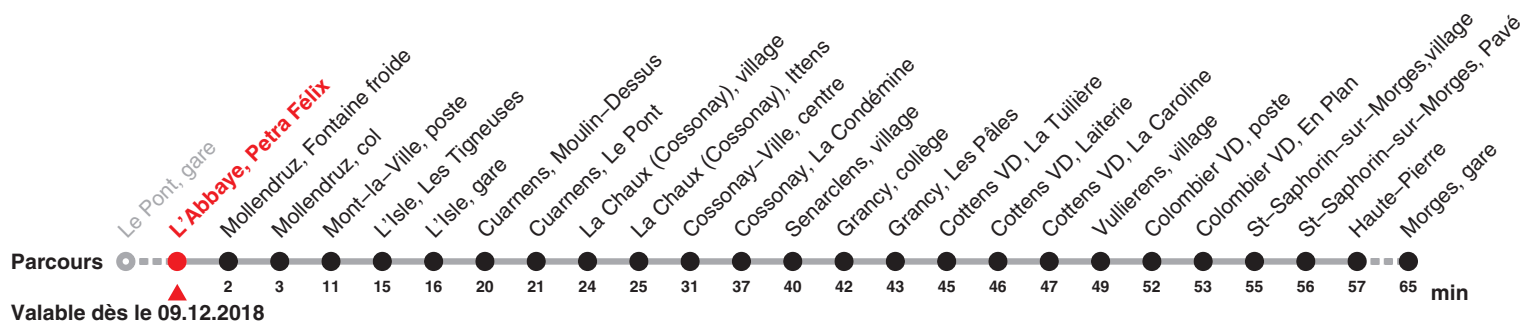

733

Direction: Morges gare

Circule samedi, dimanche et fêtes du 22 décembre 2018 au 03 mars 2019, du 11 mai au 27 octobre 2019 ainsi que lundi du jeûne (16.09)

Heure	Samedi et 26.12.	Dimanche et fêtes générales	Heure
10	44	44a	10
11			11
12			12
13	44	44a	13
14			14
15			15
16	44	44	16