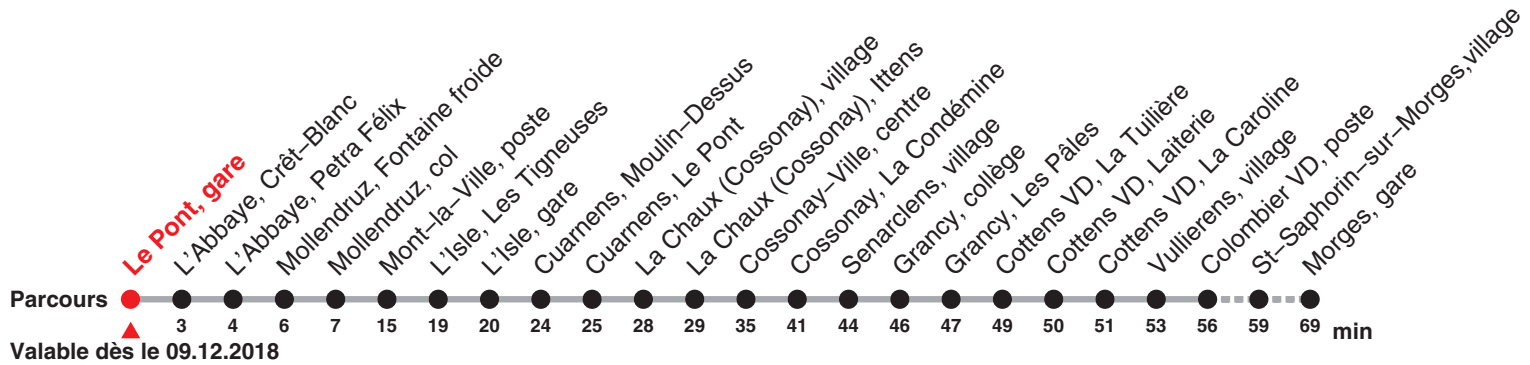

733

Direction: Morges gare

Circule samedi, dimanche et fêtes du 22 décembre 2018 au 03 mars 2019, du 11 mai au 27 octobre 2019 ainsi que lundi du jeûne (16.09)

Heure	Samedi et 26.12.	Dimanche et fêtes générales	Heure
10	40	40a	10
11			11
12			12
13	40	40a	13
14			14
15			15
16	40	40	16