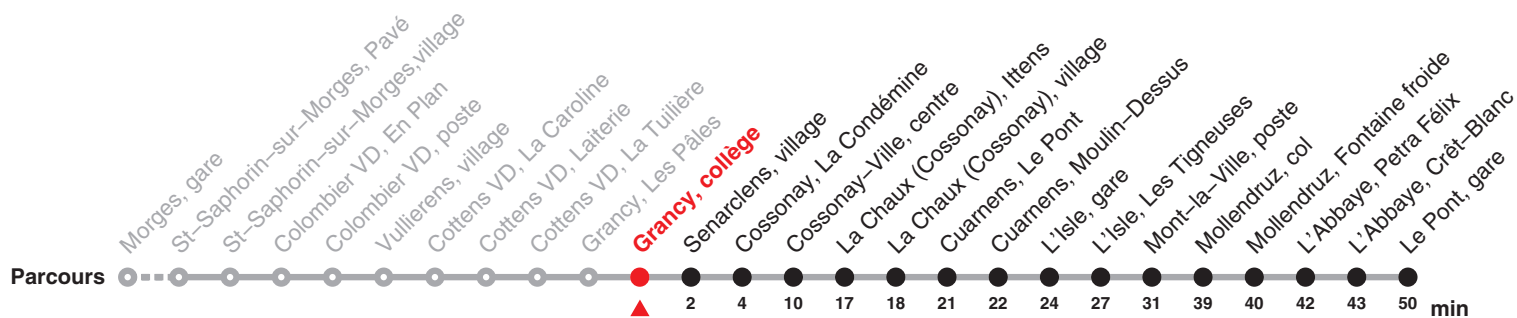

733

Direction: Mollendruz col – Le Pont gare

Circule samedi, dimanche et fêtes du 22 décembre 2018 au 03 mars 2019, du 11 mai au 27 octobre 2019 ainsi que lundi du jeûne (16.09)

Heure	Samedi et 26.12.	Dimanche et fêtes générales	Heure
9	28	28	9
10			10
11			11
12	28		12
13			13
14			14
15	28		15